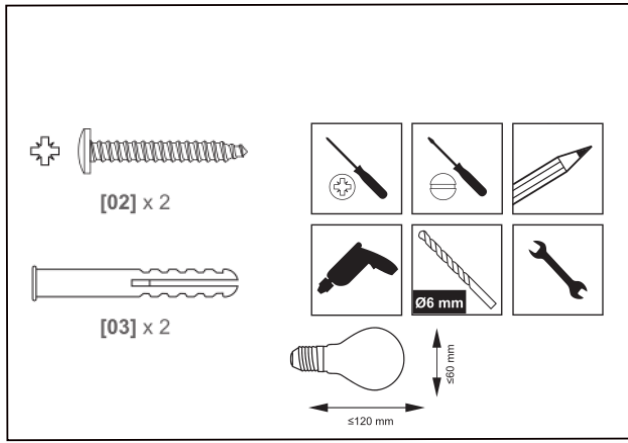

rue Radio-Londres
33130 BEGLES
www.corep.com

REF LI062