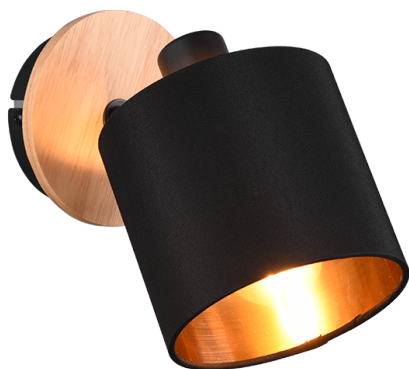

Spot

TOMMY – R81331030

excl. 1x E14 · max. 28W

- Montage au plafond et au mur
- IP20
- Ampoule(s) non incluse(s) dans l'emballage

Vesion du matériau

Métal · Couleur bois
Tissu · Noir et or

Dimensions produit

Largeur: 12cm
Hauteur: 18cm
Poids: 0,365kg

Données techniques

Ampoules: excl. 1x E14 · max. 28W

Tension de fonctionnement: 230V ~ 50Hz

Degré de protection: 1

Classification IP: IP20

Support et téléchargement

Quantité: 1

Largeur: 12,5cm
Hauteur: 14,5cm
Profondeur: 12,5cm
Poids: 0,450kg