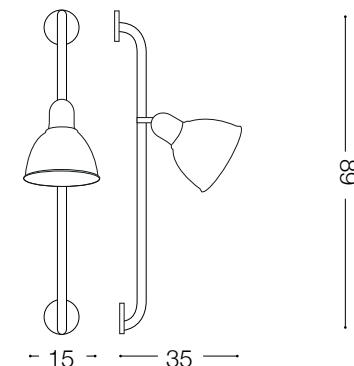

## Shower AP1

Lampada da parete e soffitto  
Wall and ceiling lamp  
Applique et plafonnier  
Wandleuchte und deckenleuchte  
Lámpara de pared y de techo  
Настенные и Потолочные  
Светильники

max 1 x 60W E27 / 240V  
- 8021696179667 BIANCO  
- 8021696179643 NERO