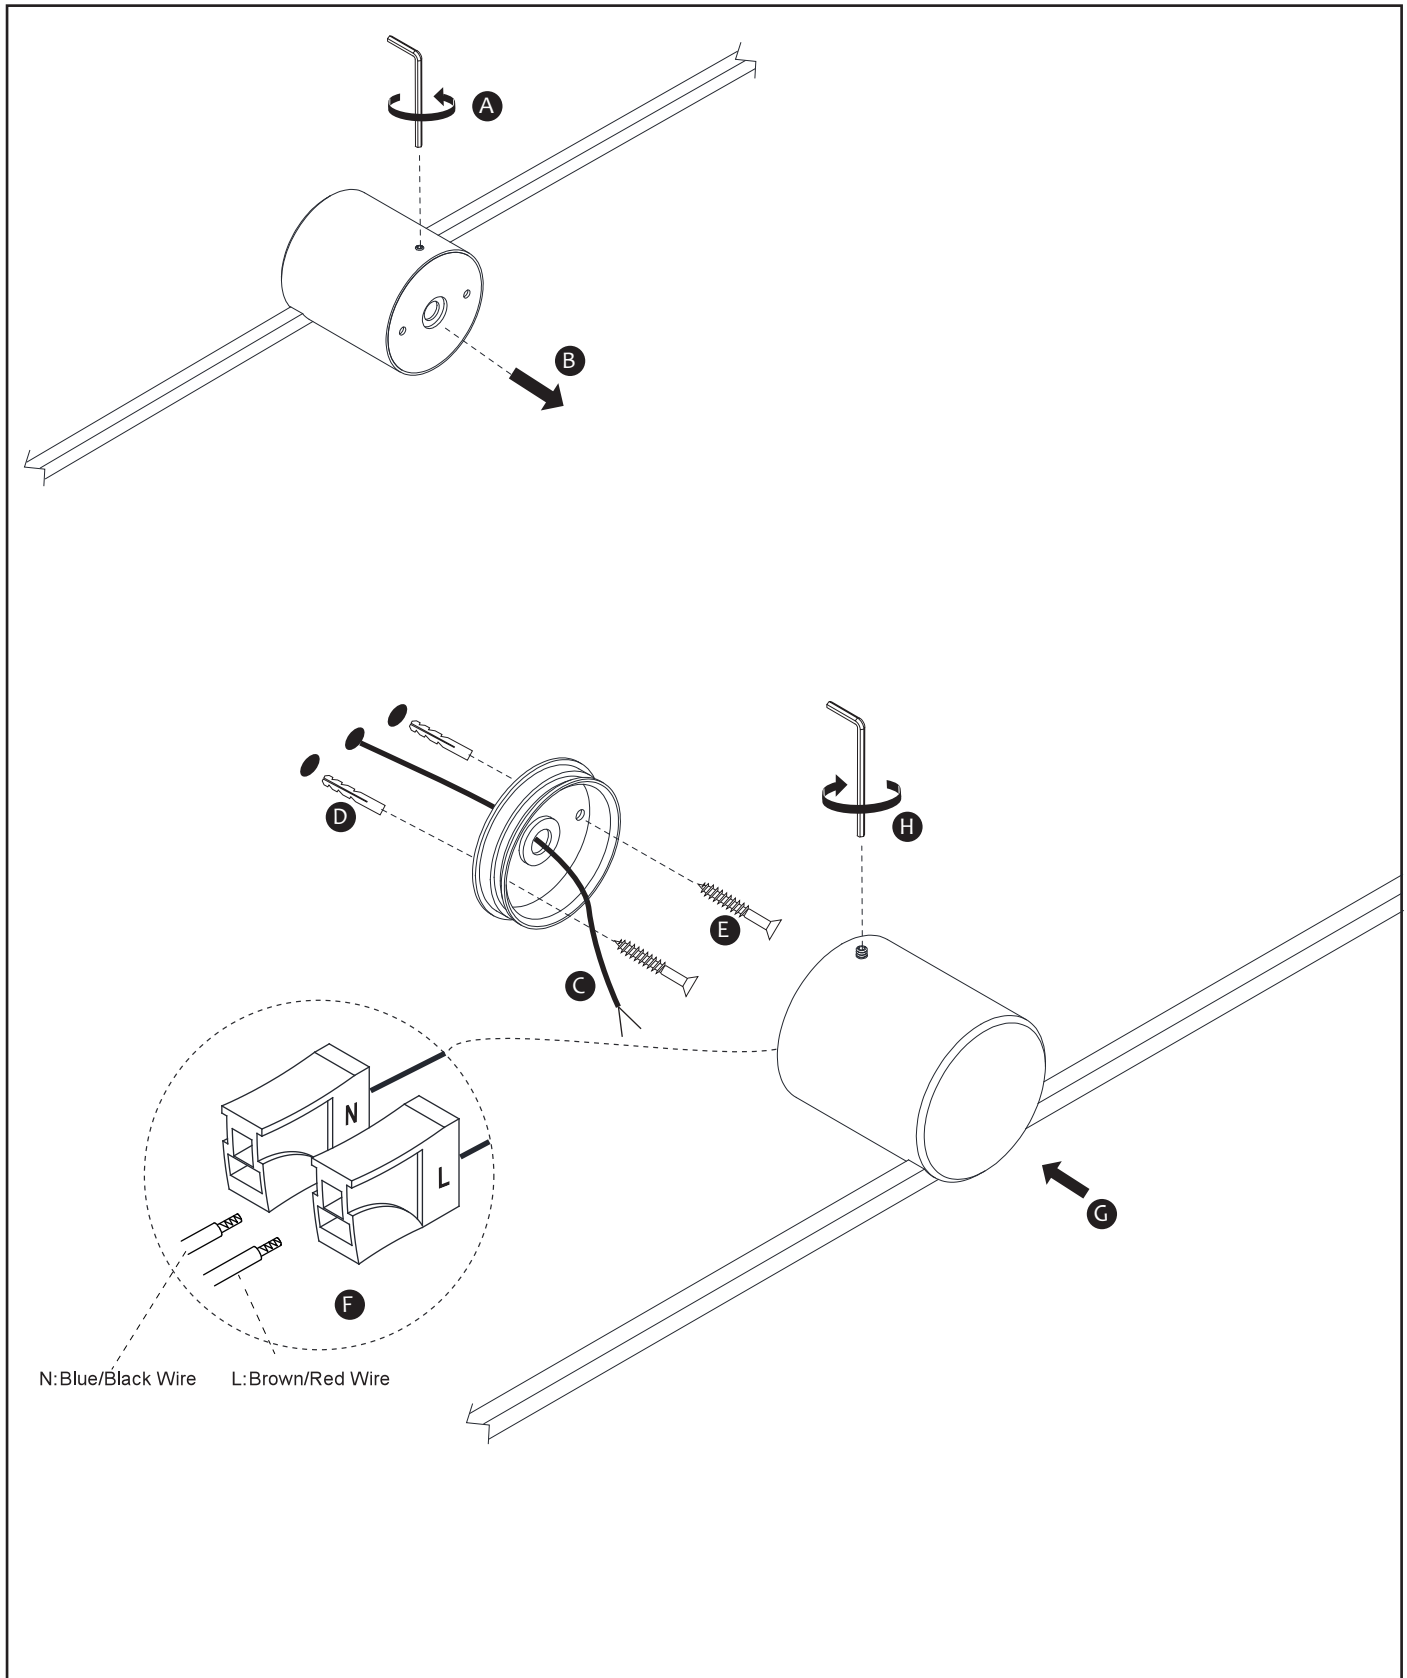

item number : 12201/90/30
EAN code : 5411212126931

MIZAR

General

Dimensions LxWxH : 90 cm x 6.5 cm x 7.2 cm
Height minimum : 90 cm
Height maximum : 90 cm
Dimensions shade LxWxH : 0.6 cm x 89.7 cm
Main material : Aluminium en PS
Ceiling rose material : -
Color : Black
Style : Modern
Shape : Linear
Weight : 0.35kg
Warranty : 3 years

Installation of items in bathroom:

Product specifications

Dimmable : No
Light direction : Downward
Adjustable in height : Not adjustable In Height (Before Installation)
Directional : Not Directional
Cable : No cable On Product
Cable length : - cm
Sensor : Without Sensor
Control : Light Switch Control
IP-Class : 44
Electric class : 2
Light source including ? : Yes
Lamp socket : Integrated LED
Light source number : 1
Power requirements : 220-240V~50Hz
Bulb type & maximum wattage : LED 10W

EAN code : 5 411212126931

For more specifications, dimensions please visit

www.lucide.com

INSTALLATION DRAWING SPECIFICATIONS

N: Blue/Black Wire L: Brown/Red Wire

Dit product bevat een lichtbron van energie-efficiëntieklasse G
Ce produit contient une source lumineuse de classe énergétique G
This product contains a light source of energy efficiency class G
Dieses Produkt enthält eine Lichtquelle der Energieeffizienzklasse G
Ten produkt zawiera ród o wiat a o klasie efektywno ci energetycznej G