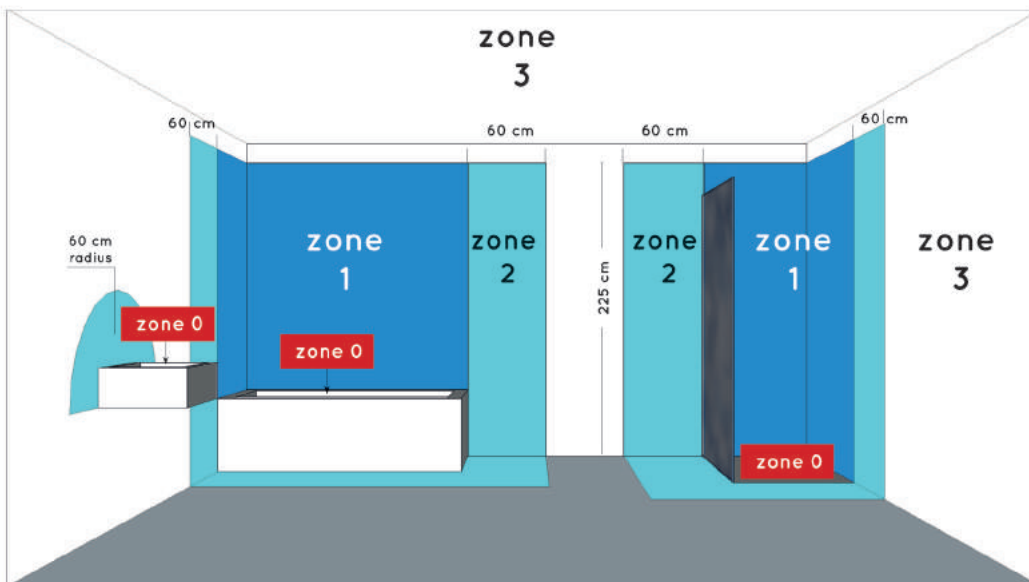

item number : 12201/90/30
EAN code : 5411212126931

MIZAR

General

Dimensions LxWxH : 90 cm x 6.5 cm x 7.2 cm
Height minimum : 90 cm
Height maximum : 90 cm
Dimensions shade LxWxH : 0.6 cm x 89.7 cm
Main material : Aluminium en PS
Ceiling rose material : -
Color : Black
Style : Modern
Shape : Linear
Weight : 0.35kg
Warranty : 3 years

Installation of items in bathroom:

Product specifications

Dimmable : No
Light direction : Downward
Adjustable in height : Not adjustable In Height (Before Installation)
Directional : Not Directional
Cable : No cable On Product
Cable length : - cm
Sensor : Without Sensor
Control : Light Switch Control
IP-Class : 44
Electric class : 2
Light source including ? : Yes
Lamp socket : Integrated LED
Light source number : 1
Power requirements : 220-240V~50Hz
Bulb type & maximum wattage : LED 10W

EAN code : 5 411212126931

For more specifications, dimensions please visit

www.lucide.com

INSTALLATION DRAWING SPECIFICATIONS

N: Blue/Black Wire L: Brown/Red Wire

Dit product bevat een lichtbron van energie-efficiëntieklasse G
Ce produit contient une source lumineuse de classe énergétique G
This product contains a light source of energy efficiency class G
Dieses Produkt enthält eine Lichtquelle der Energieeffizienzklasse G
Ten produkt zawiera ród o wiat a o klasie efektywno ci energetycznej G