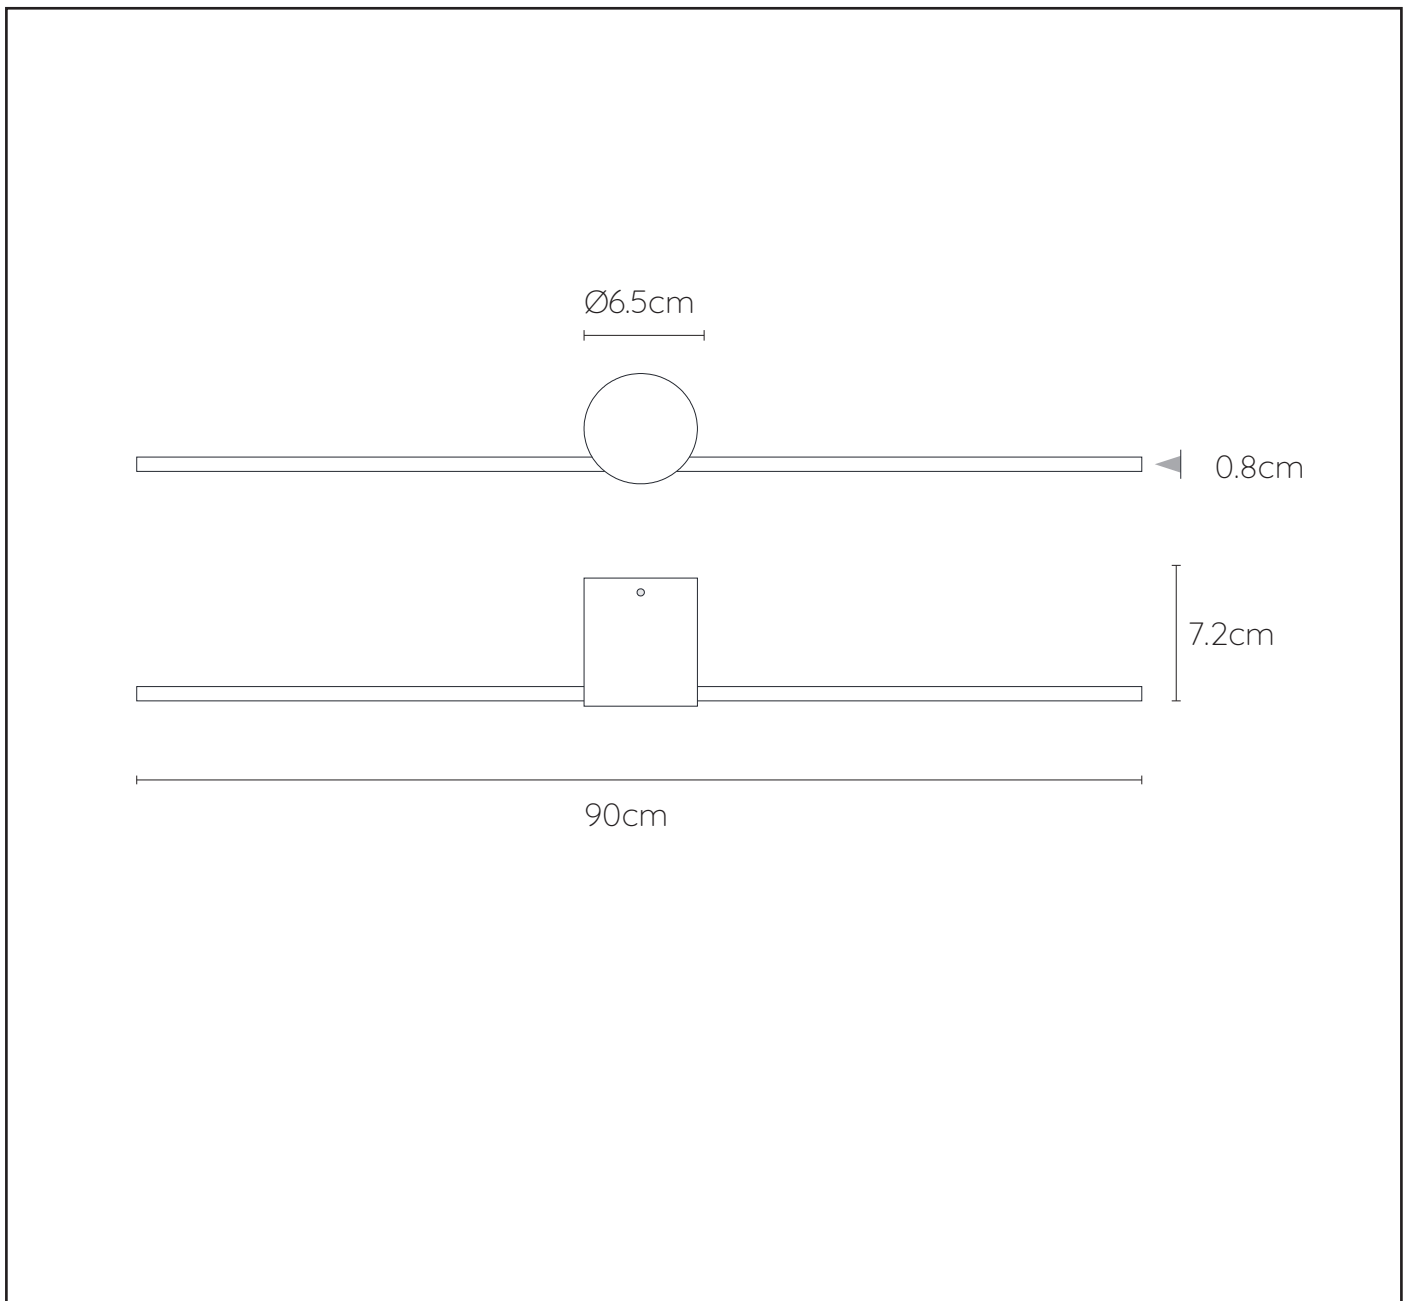

item number : 12201/90/30
EAN code : 5411212126931

MIZAR

General

Dimensions LxWxH : 90 cm x 6.5 cm x 7.2 cm
Height minimum : 90 cm
Height maximum : 90 cm
Dimensions shade LxWxH : 0.6 cm x 89.7 cm
Main material : Aluminium en PS
Ceiling rose material : -
Color : Black
Style : Modern
Shape : Linear
Weight : 0.35kg
Warranty : 3 years

Installation of items in bathroom:

Product specifications

Dimmable : No
Light direction : Downward
Adjustable in height : Not adjustable In Height (Before Installation)
Directional : Not Directional
Cable : No cable On Product
Cable length : - cm
Sensor : Without Sensor
Control : Light Switch Control
IP-Class : 44
Electric class : 2
Light source including ? : Yes
Lamp socket : Integrated LED
Light source number : 1
Power requirements : 220-240V~50Hz
Bulb type & maximum wattage : LED 10W

IP classifications	zone 0	zone 1 minimum	zone 2 minimum	zone 3 minimum

For more specifications of this product please visit www.lucide.com

LUCIDE

TECHNICAL DRAWING & DIMENSIONS

MIZAR

Item number : 12201/90/30

EAN code : 5 411212126931

For more specifications, dimensions please visit

www.lucide.com

INSTALLATION DRAWING SPECIFICATIONS

N: Blue/Black Wire L: Brown/Red Wire

Dit product bevat een lichtbron van energie-efficiëntieklasse G
Ce produit contient une source lumineuse de classe énergétique G
This product contains a light source of energy efficiency class G
Dieses Produkt enthält eine Lichtquelle der Energieeffizienzklasse G
Ten produkt zawiera ród o wiat a o klasie efektywno ci energetycznej G