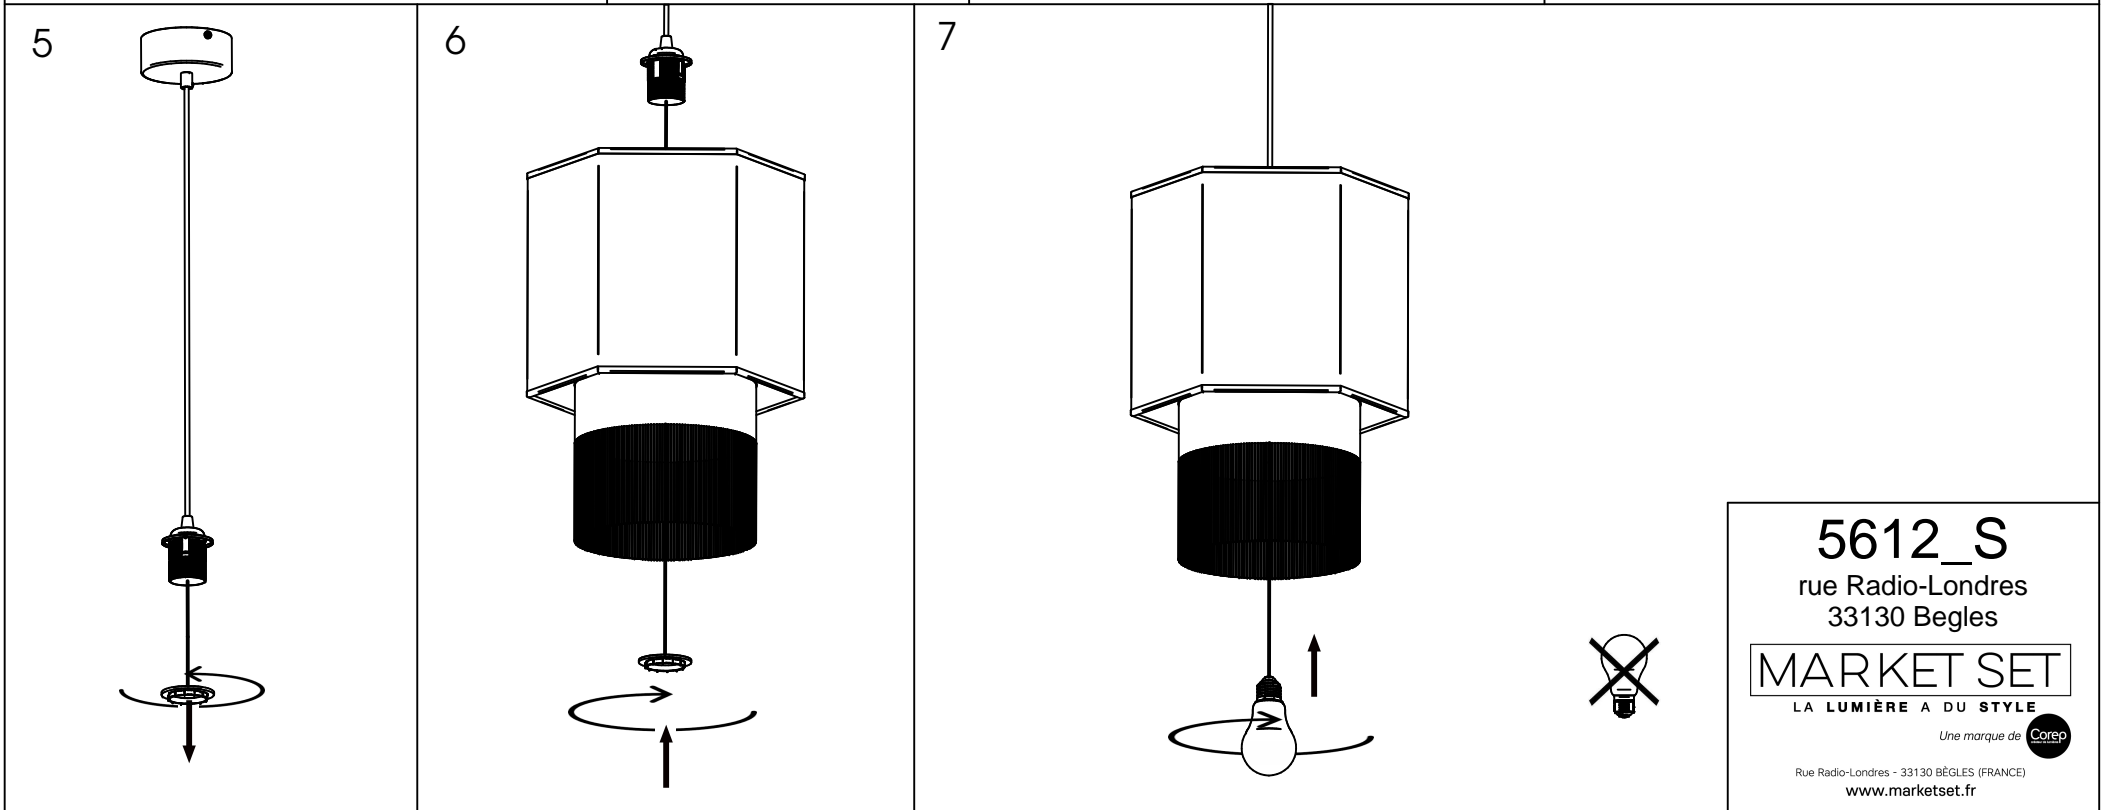

X1

X1

X2

X2

5612_S
rue Radio-Londres
33130 Begles

MARKET SET

LA LUMIÈRE A DU STYLE

Une marque de **Corep**

Rue Radio-Londres - 33130 BÈGLES (FRANCE)
www.marketset.fr

5612_S
 rue Radio-Londres
 33130 Begles

MARKET SET
 LA LUMIÈRE A DU STYLE

Une marque de **Corep**

Rue Radio-Londres - 33130 BÈGLES (FRANCE)
www.marketset.fr