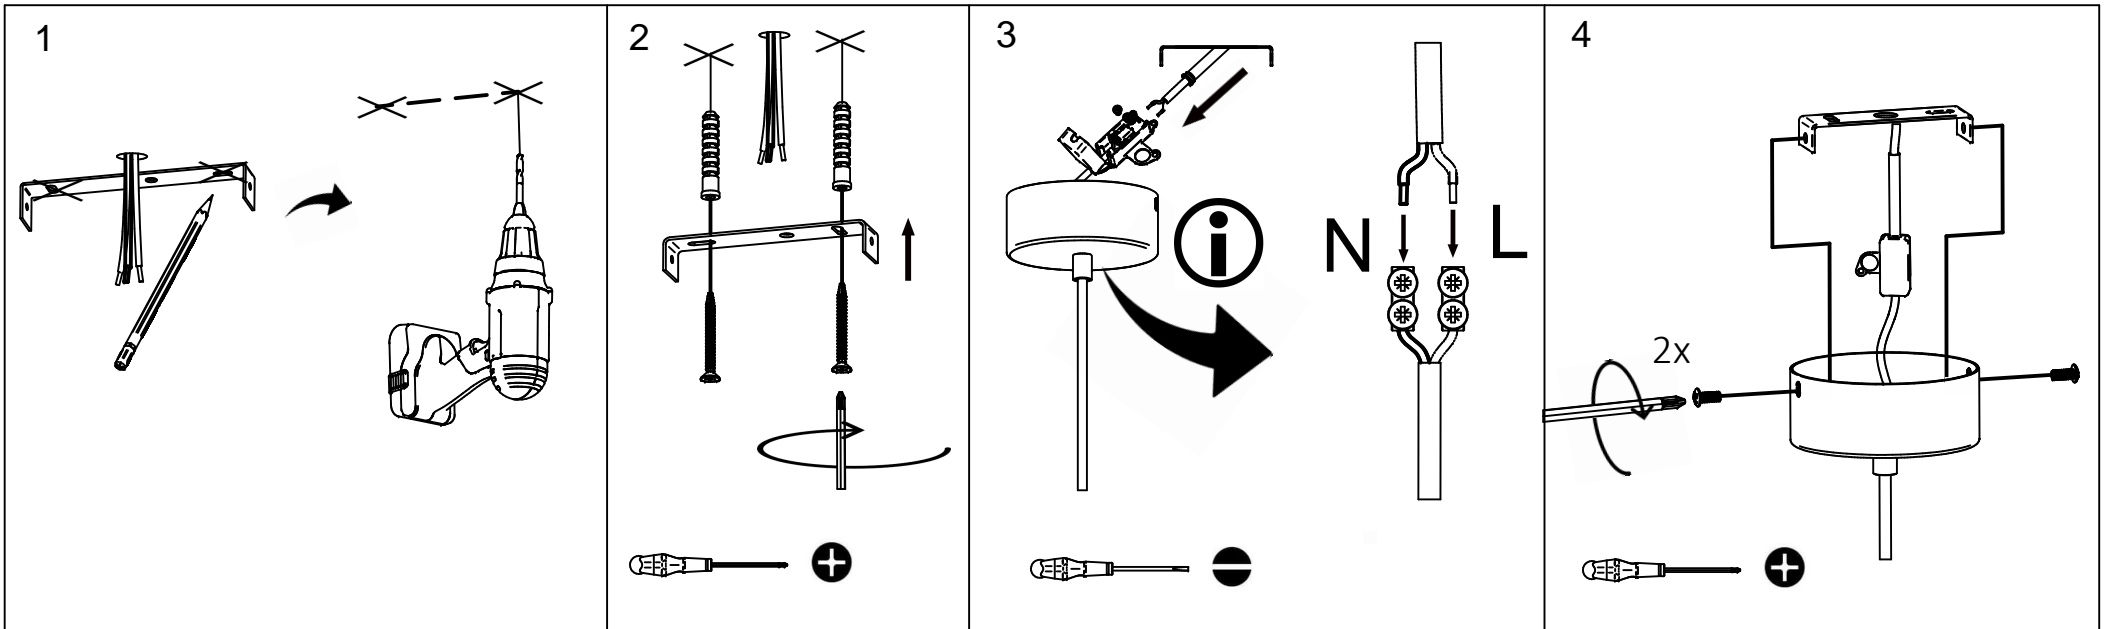

X1

X1

X2

X2

5612_S
rue Radio-Londres
33130 Begles

MARKET SET

LA LUMIÈRE A DU STYLE

Une marque de **Corep**

Rue Radio-Londres - 33130 BÈGLES (FRANCE)
www.marketset.fr

5612_S
 rue Radio-Londres
 33130 Begles

MARKET SET
 LA LUMIÈRE A DU STYLE

Une marque de **Corep**

Rue Radio-Londres - 33130 BÈGLES (FRANCE)
www.marketset.fr