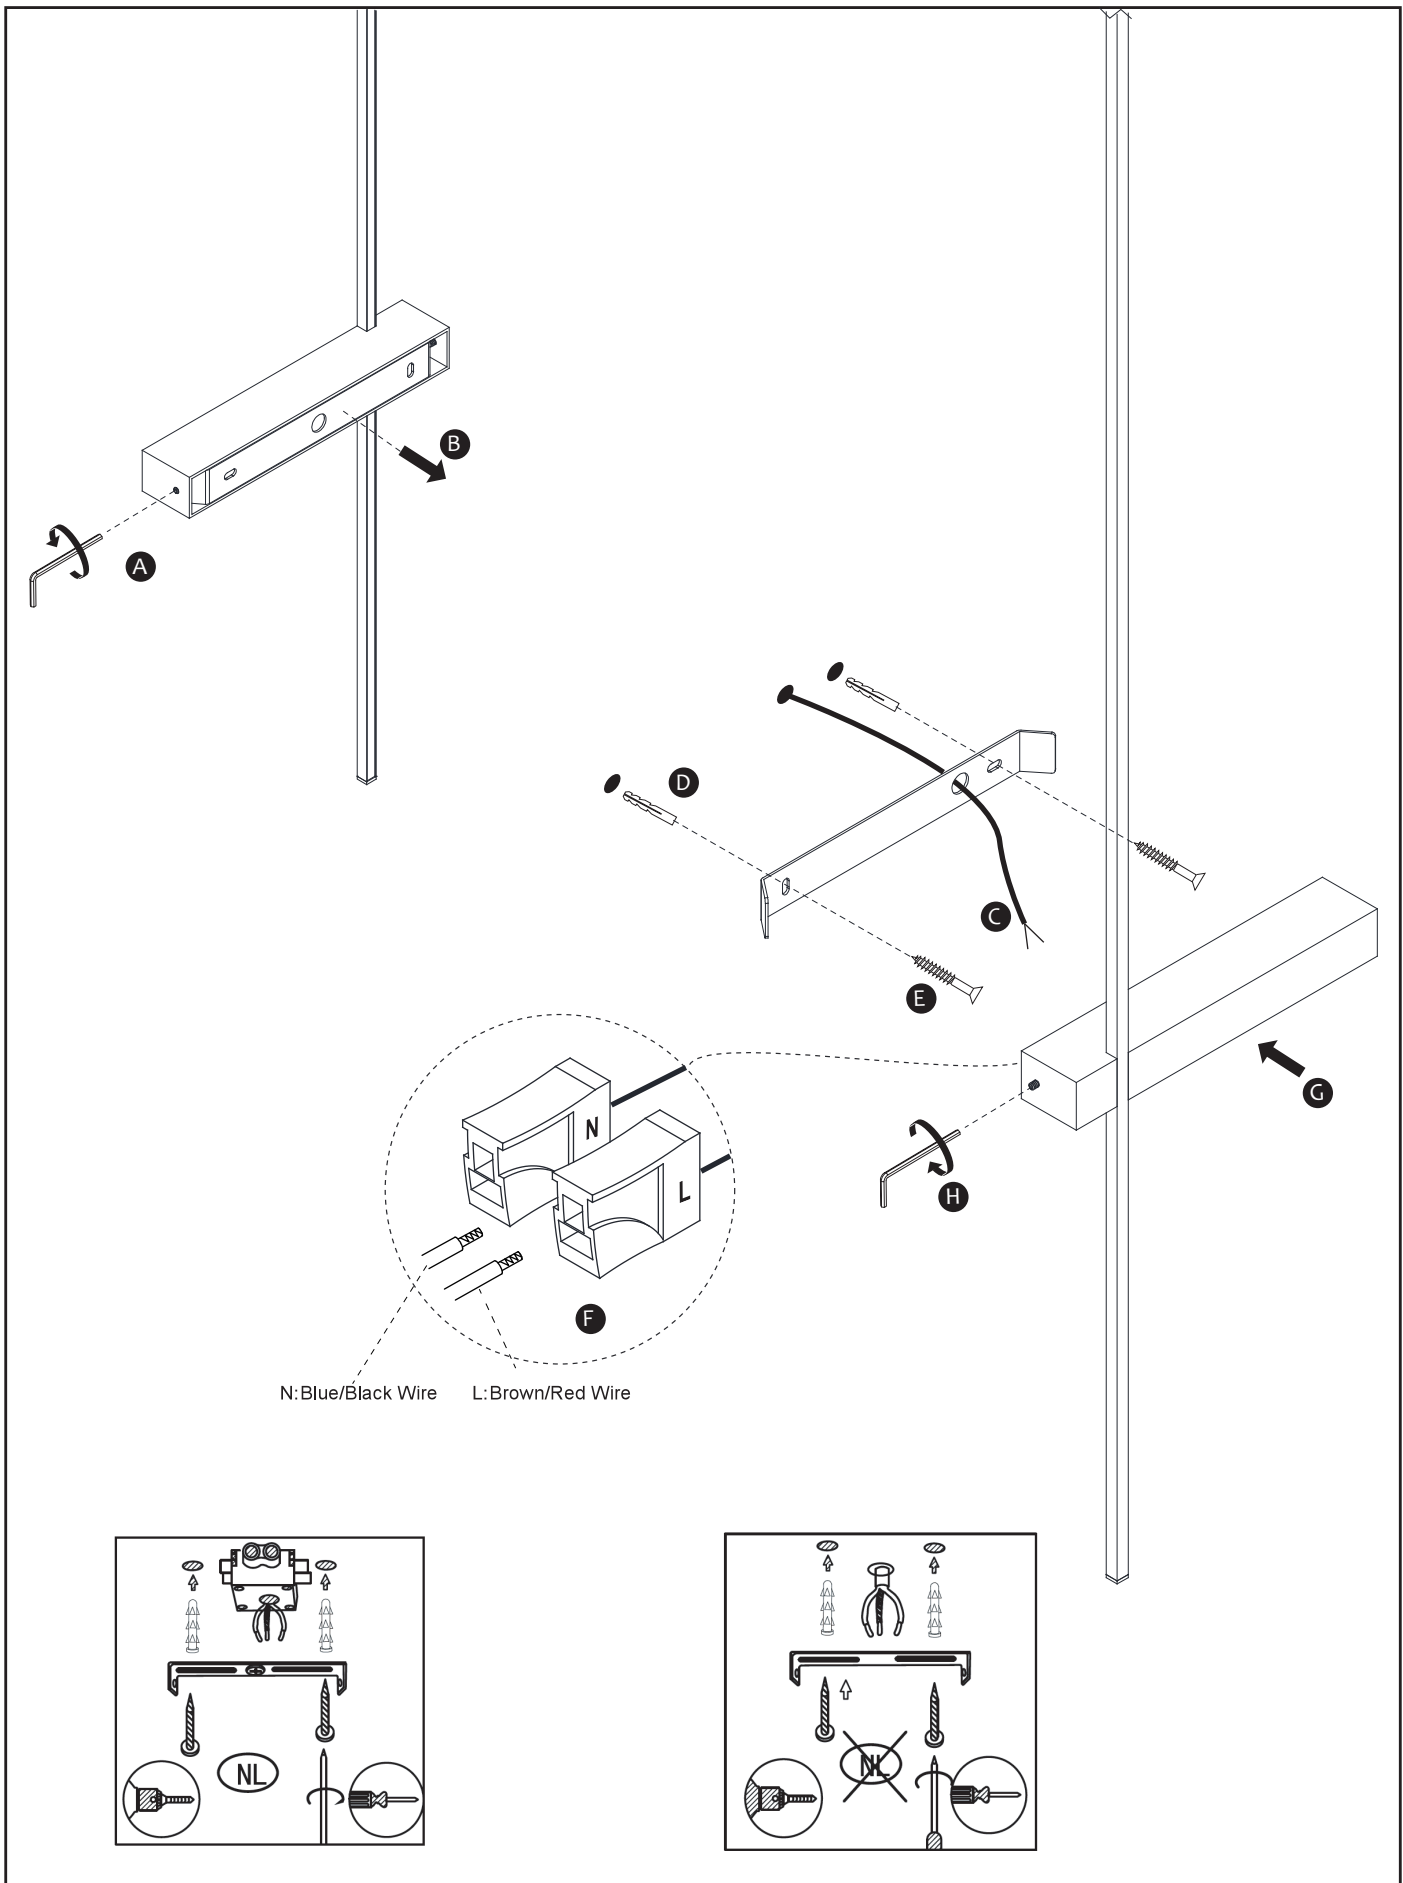

LUCIDE

GENERAL SPECIFICATIONS

General

Dimensions LxWxH : 22 cm x 3 cm x 60 cm

Height minimum : 60 cm

Height maximum : 60 cm

Dimensions shade LxWxH : 0.6cm x 59.7 cm

Main material : Aluminium en PS

Ceiling rose material : -

Color : Black

Style : Modern

Shape : Linear

Weight : 0.35 kg

Warranty : 3 years

Product specifications

Dimmable : No

Light direction : Inward

Adjustable in height : Not adjustable In Height
(Before Installation)

Directional : Not Directional

Cable : No cable On Product

Cable length : - cm

Sensor : Without Sensor

Control : Light Switch Control

www.lucide.com

SEGIN

Item number : 12200/60/30

EAN code : 5 411212126900

For more specifications, dimensions please visit

www.lucide.com

Dit product bevat een lichtbron van energie-efficiëntieklasse G
 Ce produit contient une source lumineuse de classe énergétique G
 This product contains a light source of energy efficiency class G
 Dieses Produkt enthält eine Lichtquelle der Energieeffizienzklasse G
 Ten produkt zawiera ród o wiat a o klasie efektywno ci energetycznej G