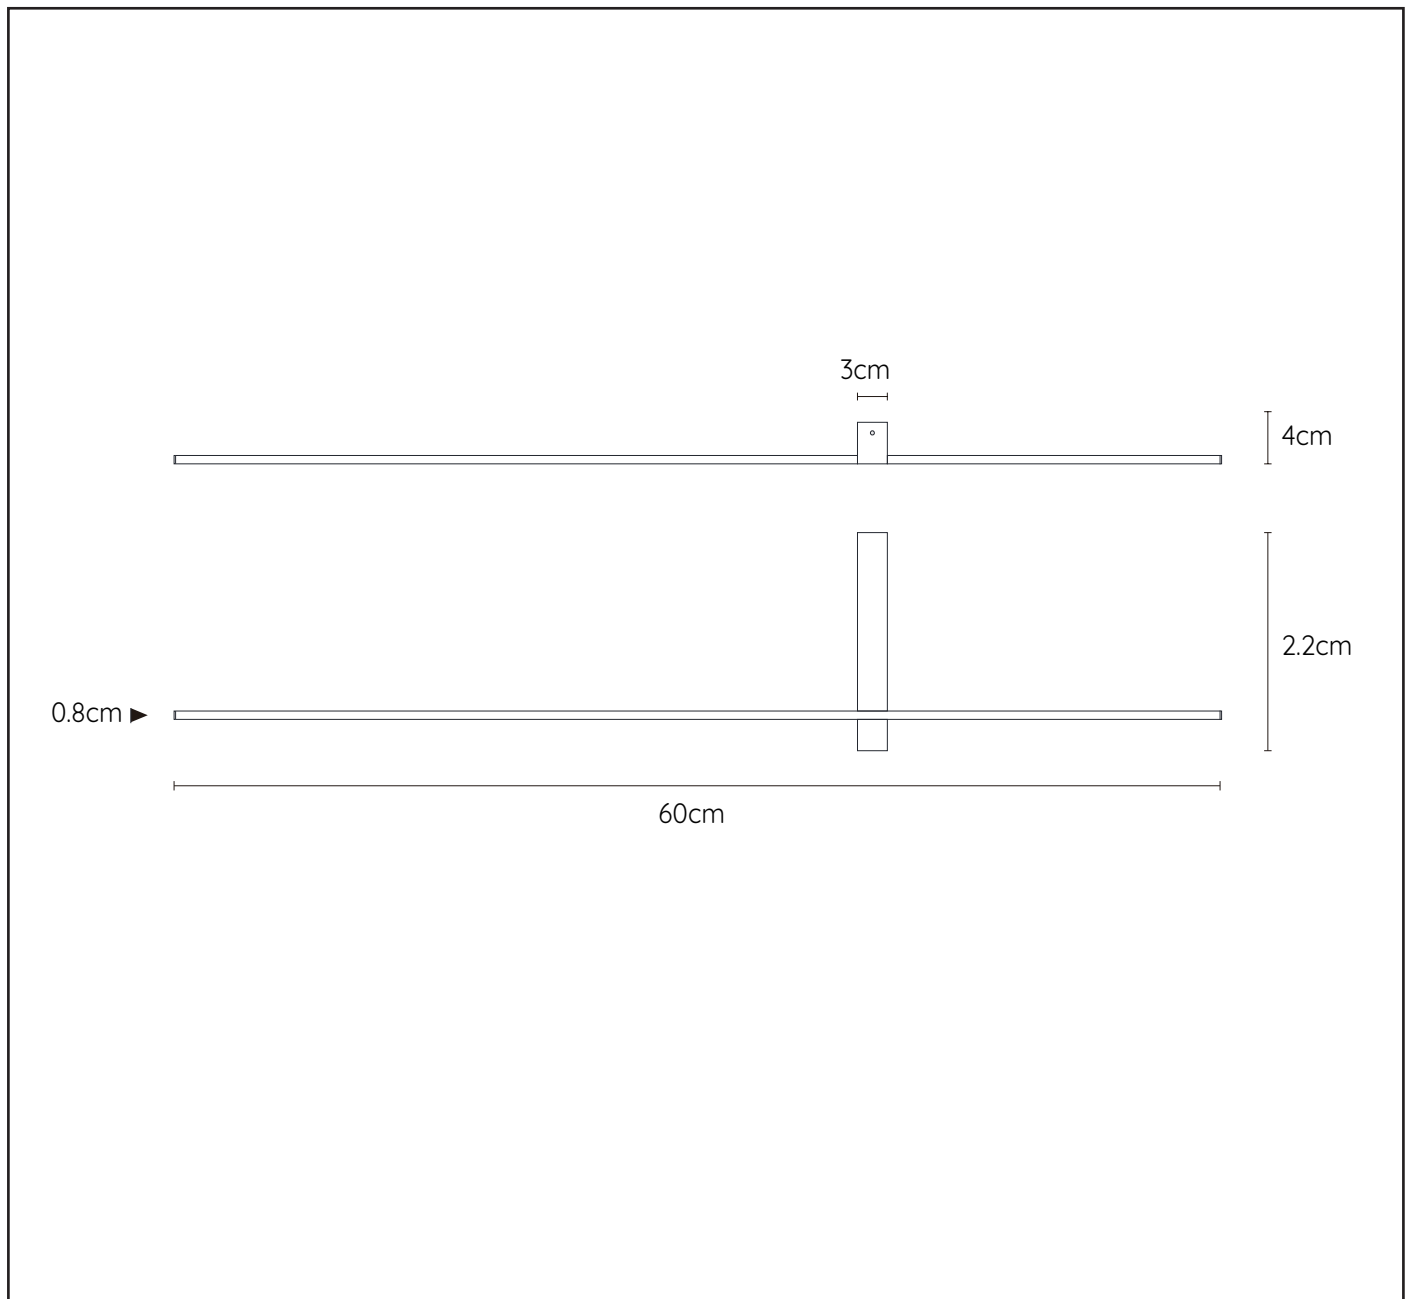

LUCIDE

GENERAL SPECIFICATIONS

General

Dimensions LxWxH : 22 cm x 3 cm x 60 cm

Height minimum : 60 cm

Height maximum : 60 cm

Dimensions shade LxWxH : 0.6cm x 59.7 cm

Main material : Aluminium en PS

Ceiling rose material : -

Color : Black

Style : Modern

Shape : Linear

Weight : 0.35 kg

Warranty : 3 years

Product specifications

Dimmable : No

Light direction : Inward

Adjustable in height : Not adjustable In Height
(Before Installation)

Directional : Not Directional

Cable : No cable On Product

Cable length : - cm

Sensor : Without Sensor

Control : Light Switch Control

www.lucide.com

SEGIN

Item number : 12200/60/30

EAN code : 5 411212126900

For more specifications, dimensions please visit

www.lucide.com

Dit product bevat een lichtbron van energie-efficiëntieklasse G
 Ce produit contient une source lumineuse de classe énergétique G
 This product contains a light source of energy efficiency class G
 Dieses Produkt enthält eine Lichtquelle der Energieeffizienzklasse G
 Ten produkt zawiera ród o wiat a o klasie efektywno ci energetycznej G