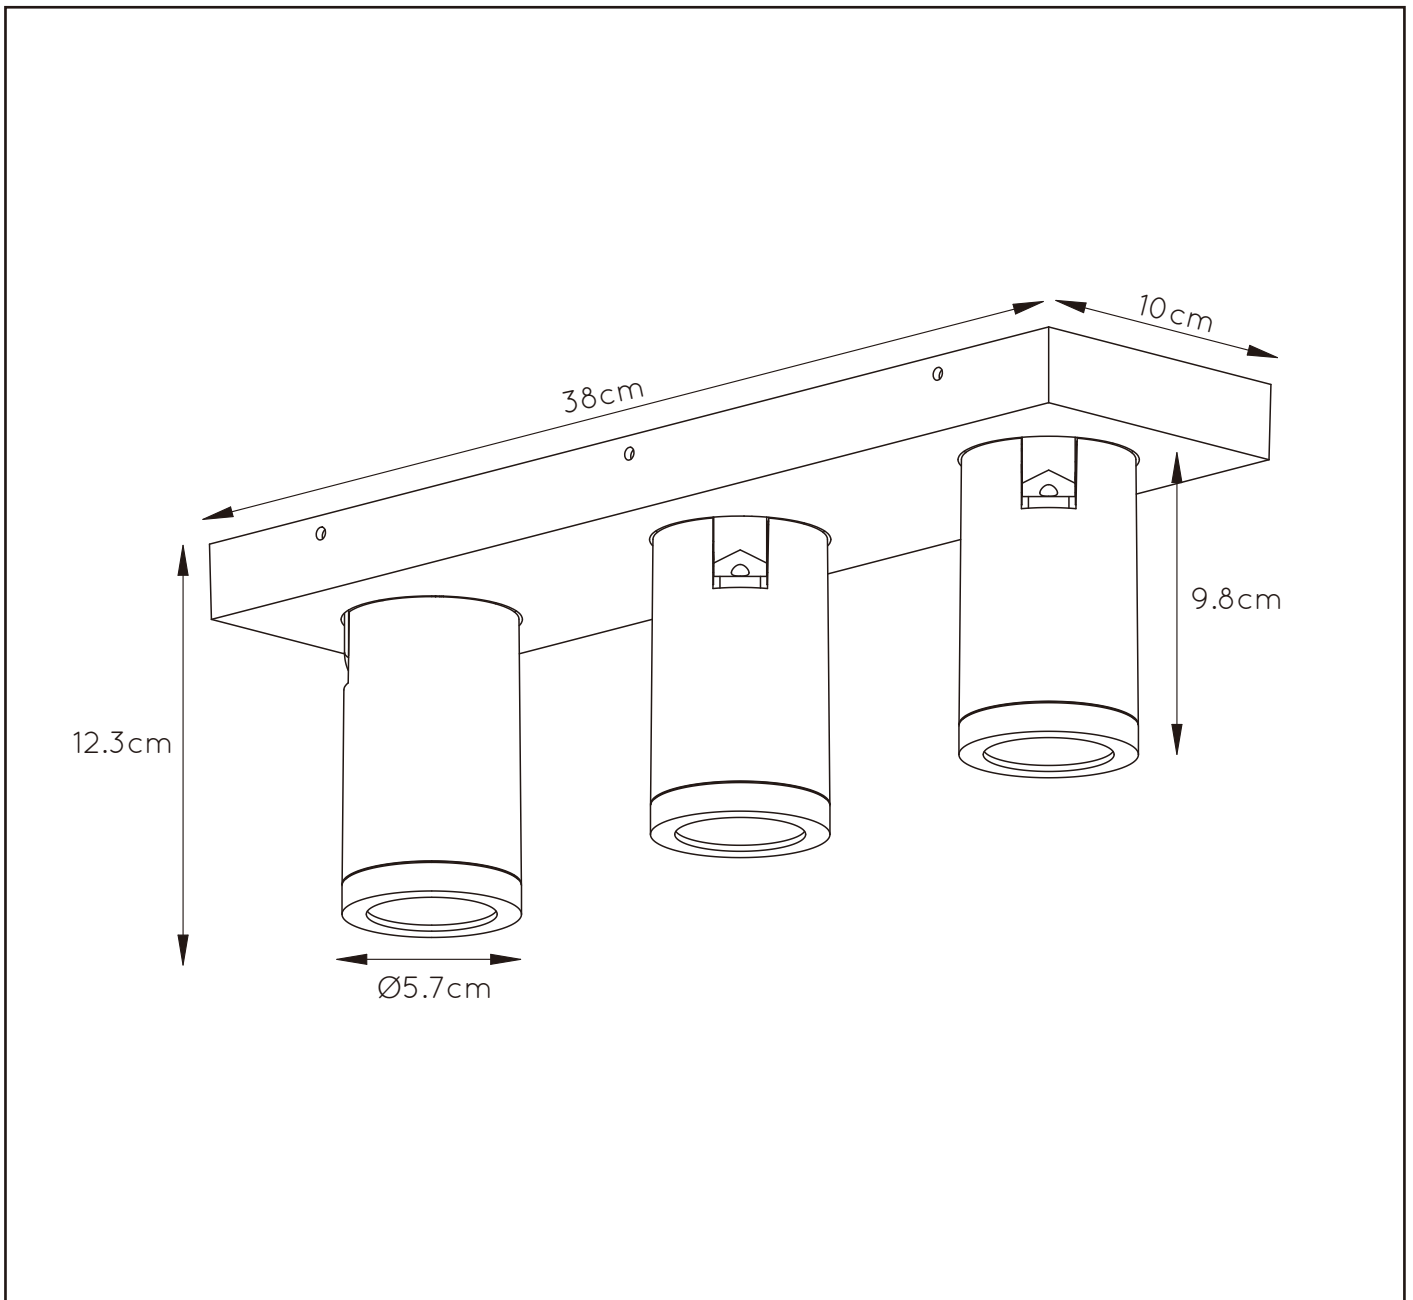

Dimensions LxWxH : 38cm x 10cm x 12.3cm
Height maximum : 12.3 cm
Dimensions shade LxWxH : Ø5.7cm x 9.8cm
Main material : aluminium
Ceiling rose material : aluminium
Color : Sand Black
Style : Modern
Shape : oblong
Weight : 1.67kg
Warranty : 2 years

Product specifications

Dimmable : Yes
Light direction : downward
Adjustable in height : Yes
Directional : Directional
Cable : Without Cable
Cable length : N/A
Sensor : Without Sensor
Control : Light Switch Control
IP-Class : 44
Electric class : 1
Light source including ? : Yes
Lamp socket : GU10
Light source number : 3
Power requirements : 220-240V ~50Hz
Bulb type & maximum wattage : GU10 LED MAX.3X5W

IP classifications	zone 0	zone 1 minimum	zone 2 minimum	zone 3 minimum

For more specifications of this product please visit www.lucide.com

TAYLOR

Item number : 09930/15/30

EAN code : 5411212092656

Dit product bevat een lichtbron van energie-efficiëntieklasse A+
 Ce produit contient une source lumineuse de classe énergétique A+
 This product contains a light source of energy efficiency class A+
 Dieses Produkt enthält eine Lichtquelle der Energieeffizienzklasse A+
 Ten produkt zawiera źródło światła o klasie efektywności energetycznej A+