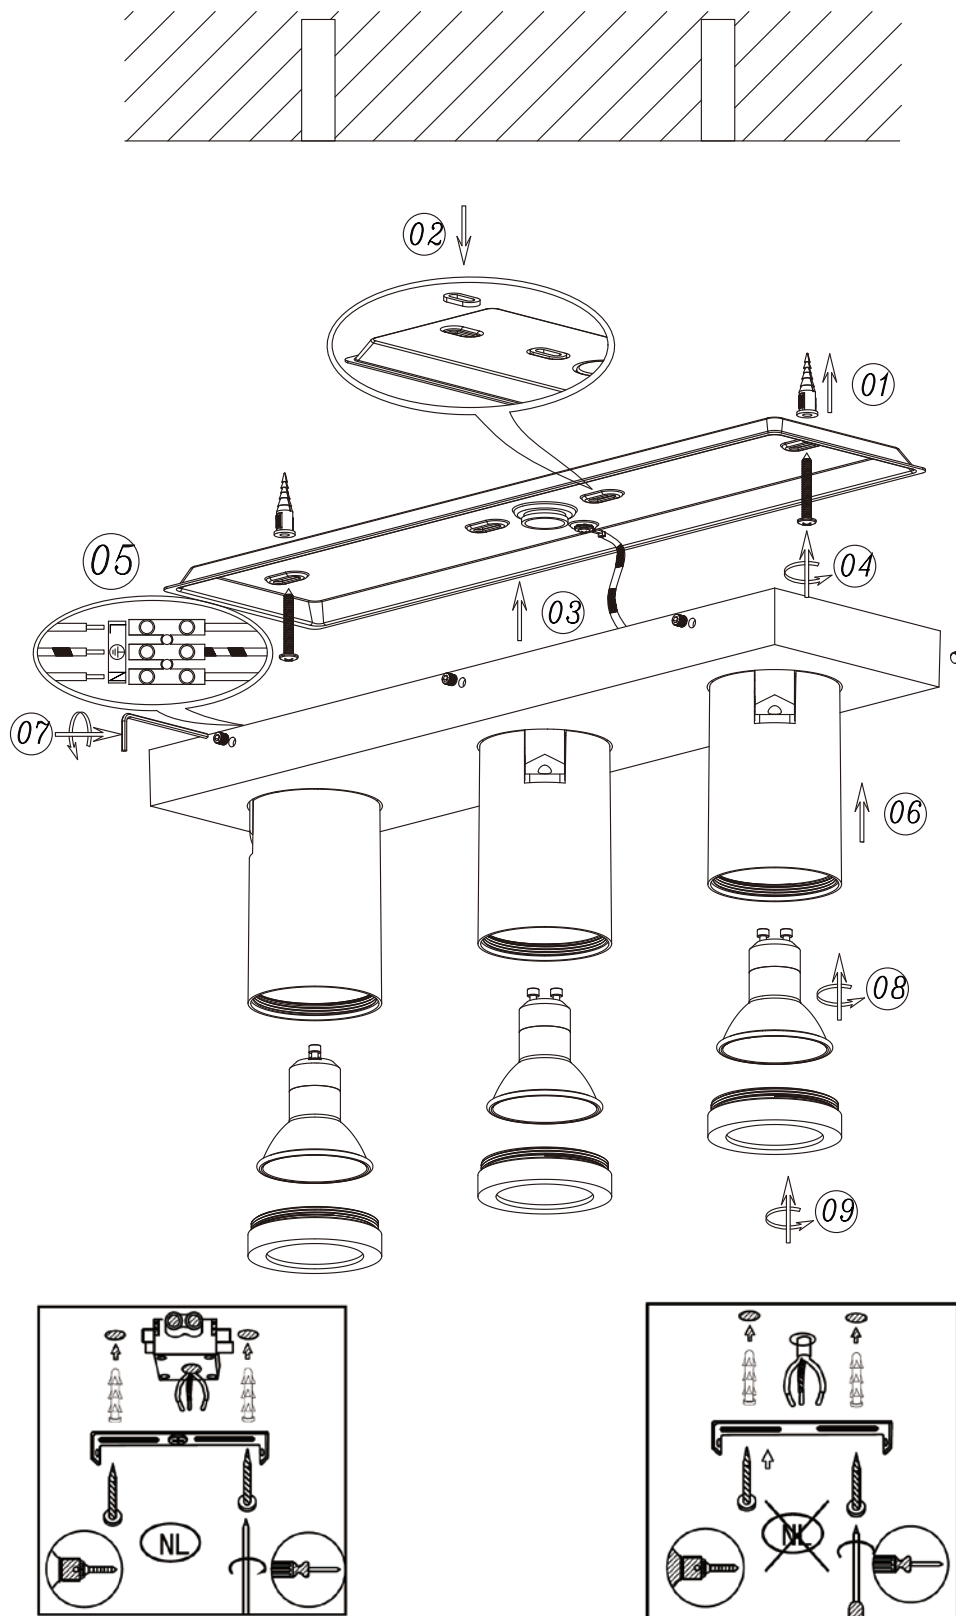

Dimensions LxWxH : 38cm x 10cm x 12.3cm
Height maximum : 12.3 cm
Dimensions shade LxWxH : Ø5.7cm x 9.8cm
Main material : aluminium
Ceiling rose material : aluminium
Color : Sand Black
Style : Modern
Shape : oblong
Weight : 1.67kg
Warranty : 2 years

Product specifications

Dimmable : Yes
Light direction : downward
Adjustable in height : Yes
Directional : Directional
Cable : Without Cable
Cable length : N/A
Sensor : Without Sensor
Control : Light Switch Control
IP-Class : 44
Electric class : 1
Light source including ? : Yes
Lamp socket : GU10
Light source number : 3
Power requirements : 220-240V ~50Hz
Bulb type & maximum wattage : GU10 LED MAX.3X5W

IP classifications	zone 0	zone 1 minimum	zone 2 minimum	zone 3 minimum

For more specifications of this product please visit www.lucide.com

TAYLOR

Item number : 09930/15/30

EAN code : 5411212092656

Dit product bevat een lichtbron van energie-efficiëntieklasse A+
 Ce produit contient une source lumineuse de classe énergétique A+
 This product contains a light source of energy efficiency class A+
 Dieses Produkt enthält eine Lichtquelle der Energieeffizienzklasse A+
 Ten produkt zawiera źródło światła o klasie efektywności energetycznej A+