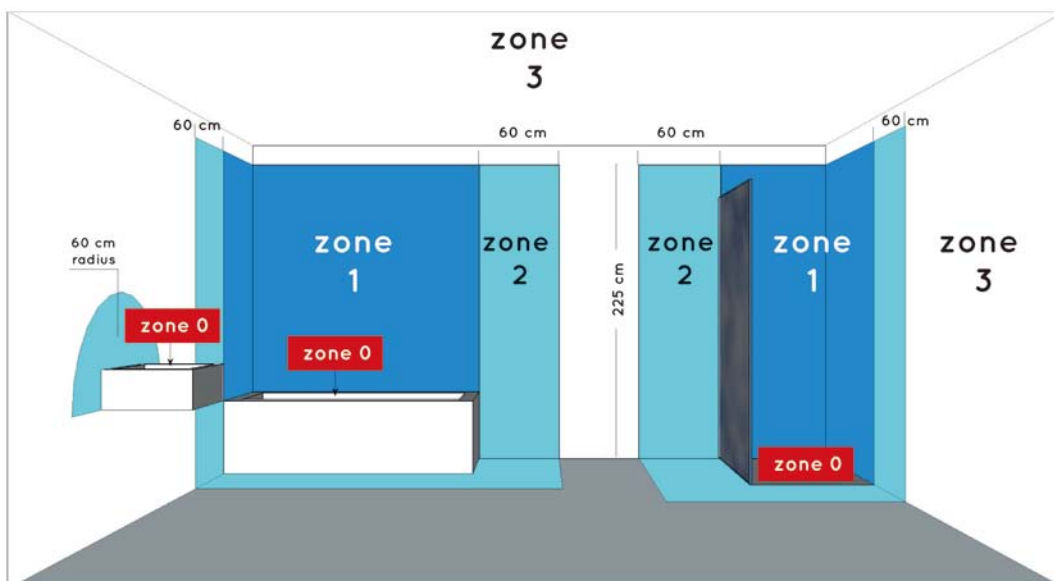

LUCIDE

GENERAL SPECIFICATIONS

RECOMMENDED LUCIDE LIGHT SOURCE

49009/05/30
 Light source dimmable : Yes. Dim to warm
 Light source incl. : Yes

item number : **09930/15/30**
 EAN code : 5411212092656

TAYLOR

General

Dimensions LxWxH : 38cm x 10cm x 12.3cm
Height maximum : 12.3 cm
Dimensions shade LxWxH : Ø5.7cm x 9.8cm
Main material : aluminium
Ceiling rose material : aluminium
Color : Sand Black
Style : Modern
Shape : oblong
Weight : 1.67kg
Warranty : 2 years

Product specifications

Dimmable : Yes
Light direction : downward
Adjustable in height : Yes
Directional : Directional
Cable : Without Cable
Cable length : N/A
Sensor : Without Sensor
Control : Light Switch Control
IP-Class : 44
Electric class : 1
Light source including ? : Yes
Lamp socket : GU10
Light source number : 3
Power requirements : 220-240V ~50Hz
Bulb type & maximum wattage : GU10 LED MAX.3X5W

IP classifications	zone 0	zone 1 minimum	zone 2 minimum	zone 3 minimum

For more specifications of this product please visit www.lucide.com

TAYLOR

Item number : 09930/15/30

EAN code : 5411212092656

Dit product bevat een lichtbron van energie-efficiëntieklasse A+
 Ce produit contient une source lumineuse de classe énergétique A+
 This product contains a light source of energy efficiency class A+
 Dieses Produkt enthält eine Lichtquelle der Energieeffizienzklasse A+
 Ten produkt zawiera źródło światła o klasie efektywności energetycznej A+