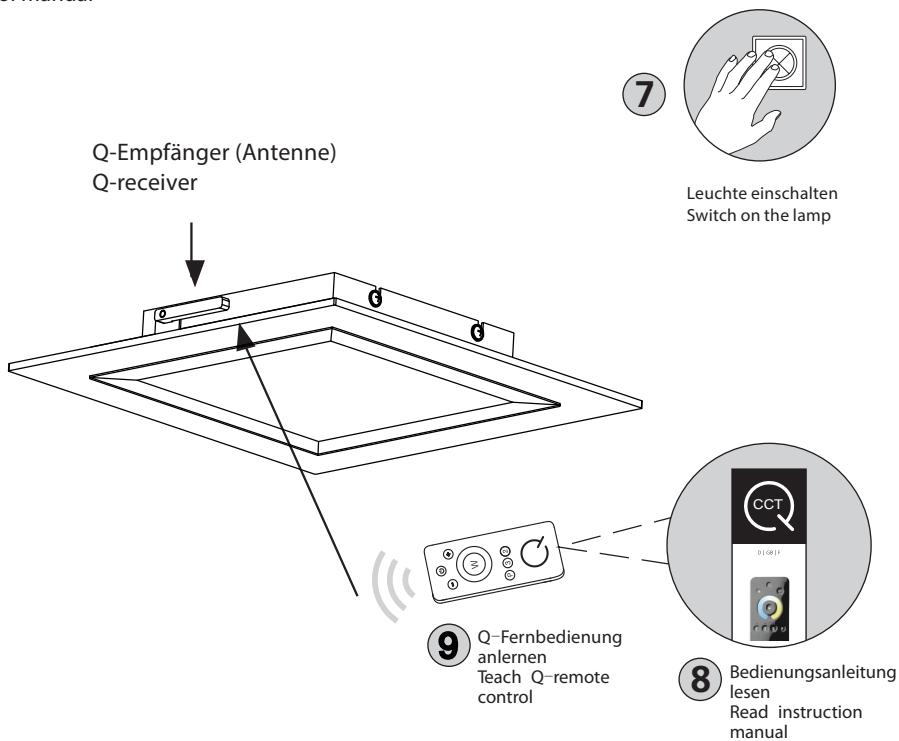

# 1 | Montage / fitting

Als Deckenleuchte  
as ceiling light

## 2 | Elektrischer Anschluss / electrical connection

230 Volt/50 Hz-Anschluss

230 voltage/50 Hz connection

### 3 | Fernbedienung anlernen / teach remote control

Siehe Q-Fernbedienungsanleitung  
See Q-remote control manual

Rückstellen der Leuchte auf Werkseinstellung  
Reset the lamp, factory new

5 x on/off

1-2 sec.