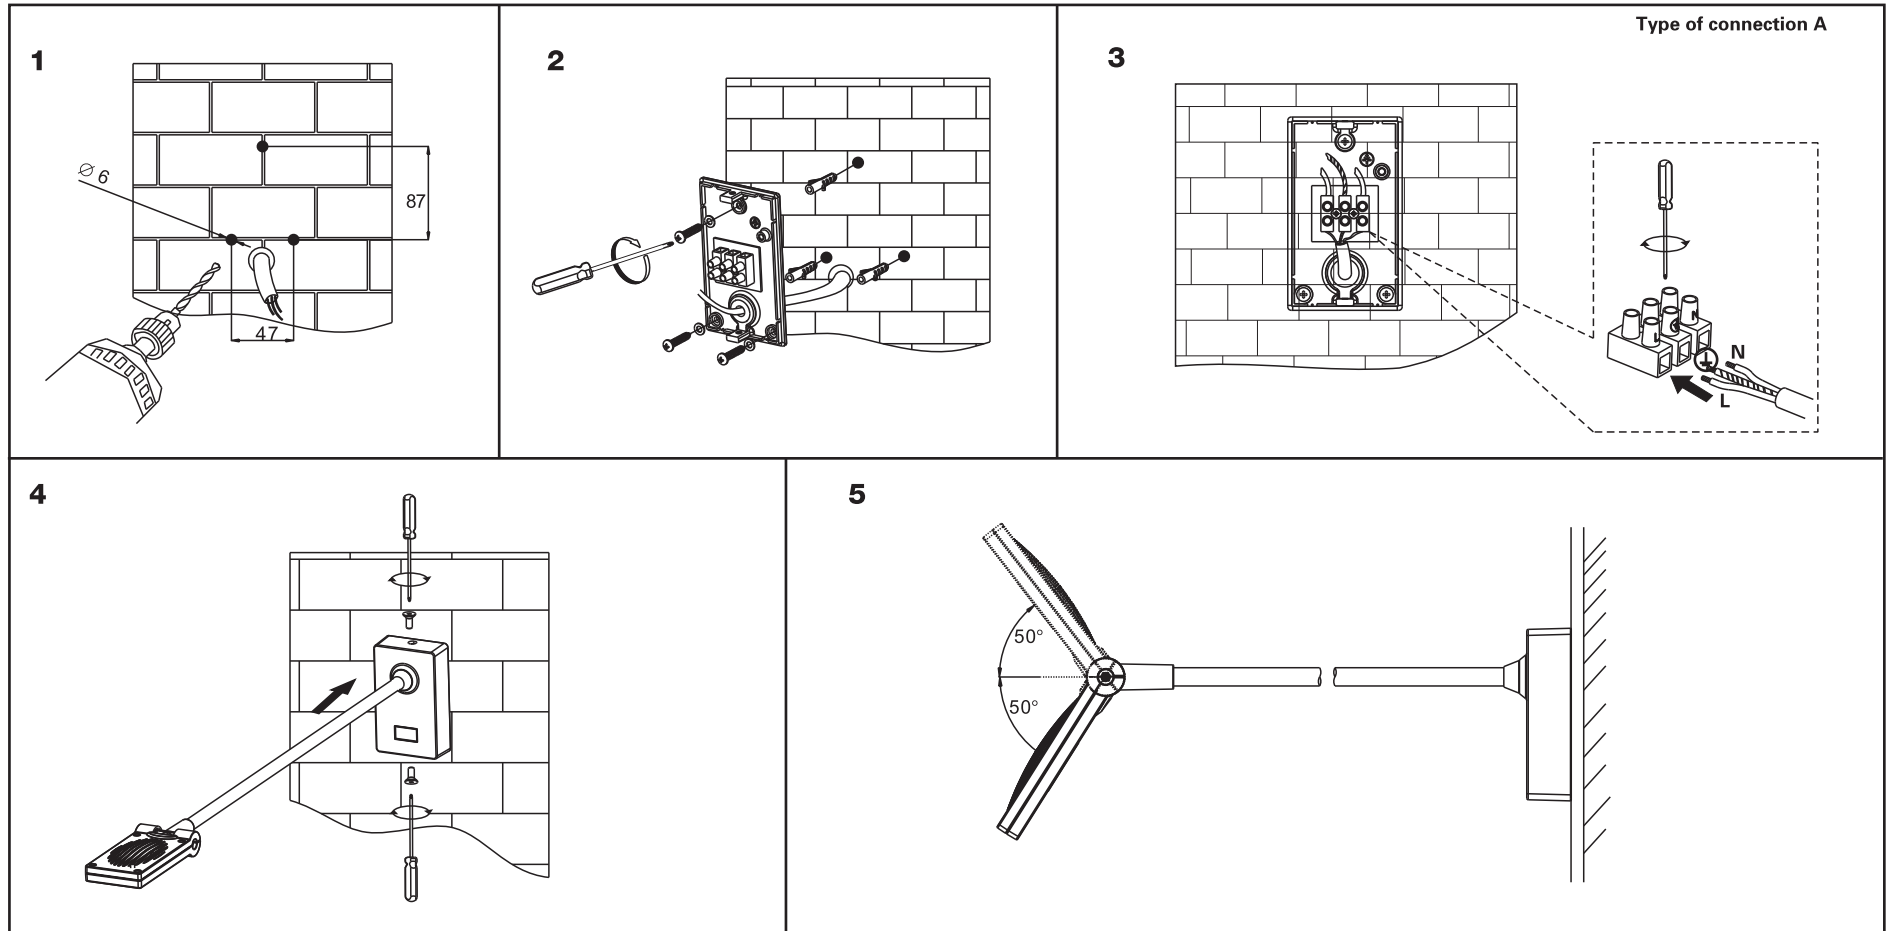

i La fuente de luz de esta luminaria es no reemplazable; cuando la fuente de luz alcance el final de su vida, se debe sustituir la luminaria completa.
 The light source of this luminaire is not replaceable; when light source reaches end of life, the whole luminaire shall be replaced.
 La source de ce luminaire n'est pas remplaçable, lorsqu'elle atteint sa fin de vie, il faut changer le luminaire au complet.

LIGHT SOURCE - FUENTE DE LUZ

SMD LED 5W 4000K 345Lm INCL.

TECHNICAL FEATURES - CARACTERÍSTICAS TÉCNICAS

--	--	--	--	--	--