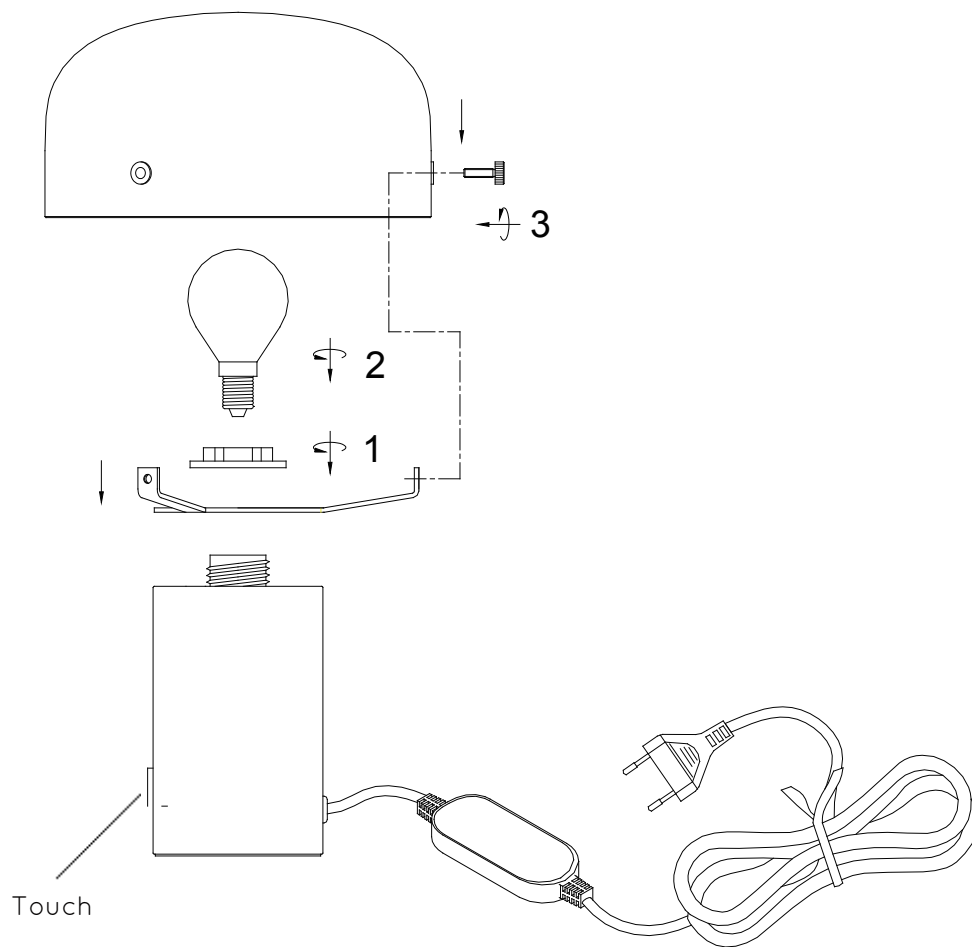

**Height minimum :** 21 cm

**Height maximum :** 21 cm

**Dimensions shade LxWxH :** 17.5 cm x 17.5 cm x 9 cm

**Main material :** Steel/Glass

**Ceiling rose material :** -

**Color :** Matt Brass

**Style :** Classic

**Lamp socket :** E14

**Light source number :** 1

**Power requirements :** 220-240V~50Hz

**Bulb type & maximum wattage :** E14- max.10W

For more specifications of this product please visit

**[www.lucide.com](http://www.lucide.com)**

LUCIDE

TECHNICAL DRAWING & DIMENSIONS

## TIMON

item number : 05538/01/02  
EAN code : 5411212051387

For more specifications, dimensions please visit  
[www.lucide.com](http://www.lucide.com)

- Dit toestel dimt in verschillende stappen. Telkens u het toestel aanraakt zal de lichtintensiteit veranderen.
- Cet appareil s'éclaire en plusieurs étapes. Chaque fois qu'on le touche, l'intensité lumineuse change.
- This item is dimmable in different steps. Each time the item is touched, the light intensity changes.
- Dieses Apparat dimmt in mehrere Malen. Wenn Sie das Apparat berühren, soll die Lichtintensität ändern.