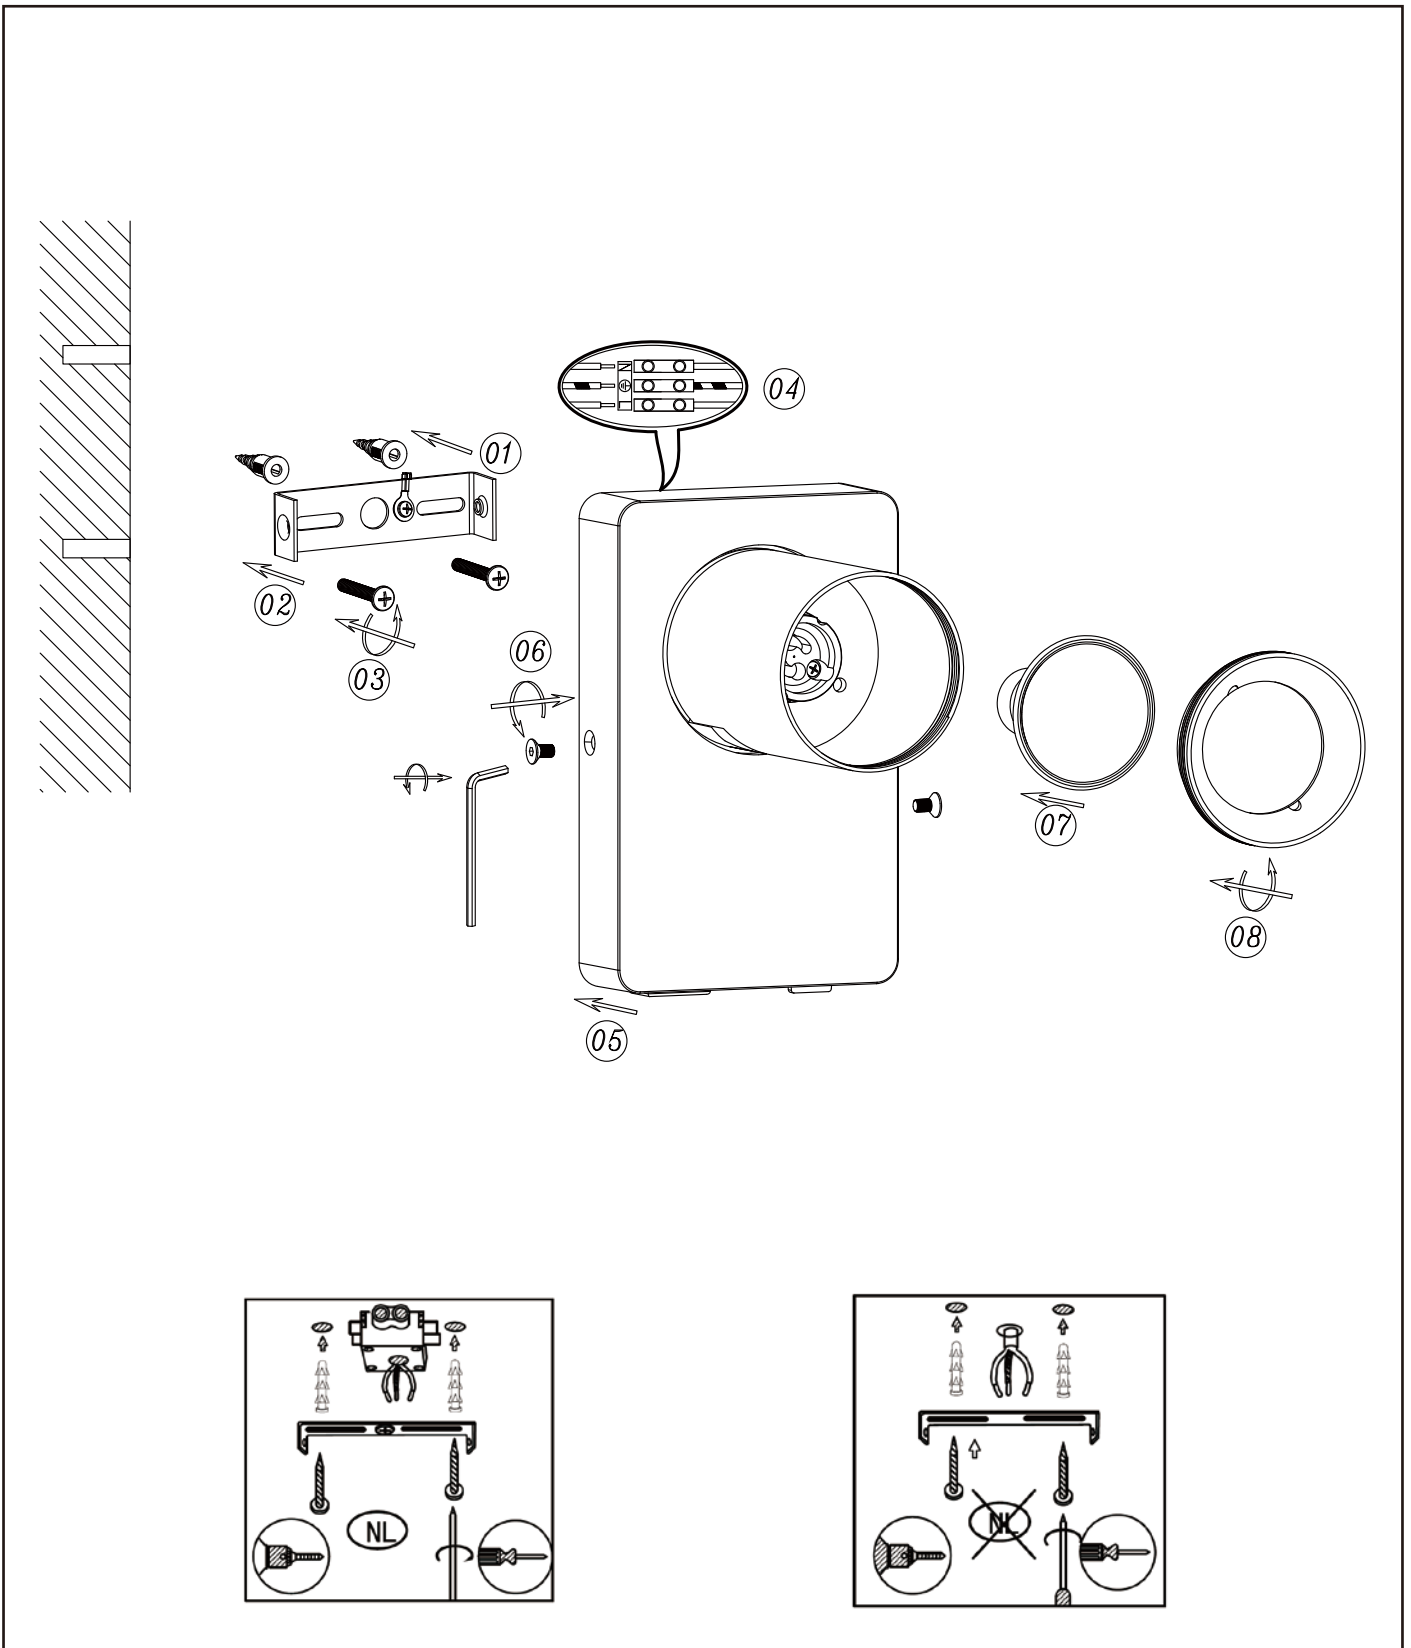

RECOMMENDED LUCIDE LIGHT SOURCE

49006/05/30

Light source dimmable : Yes

Light source incl. : Yes

General

Dimensions LxWxH : 16cm x10cm x 11.8cm
Height maximum : 11.8cm
Dimensions shade LxWxH : D6.5cm x 8.8cm
Main material : aluminium
Ceiling rose material : aluminium
Color : Sand Black , White/Black
Style : Modern
Shape : oblong
Weight : 0.54kg
Warranty : 2 years

Product specifications

Dimmable : Yes
Light direction : downward
Adjustable in height : No
Directional : Directional
Cable : Without Cable
Cable length : N/A
Sensor : Without Sensor
Control : Light Switch Control
IP-Class : IP20
Electric class : 1
Light source including ? : Yes
Lamp socket : GU10
Light source number : 1
Power requirements : 220-240V~50Hz
Bulb type & maximum wattage : GU10 LED MAX 5W

For more specifications of this product please visit
www.lucide.com

NIGEL

Item number : 09929/06/30

EAN code : 5411212092731

Item number : 09929/06/31

EAN code : 5411212092748

Dit product bevat een lichtbron van energie-efficiëntieklasse A+
 Ce produit contient une source lumineuse de classe énergétique A+
 This product contains a light source of energy efficiency class A+
 Dieses Produkt enthält eine Lichtquelle der Energieeffizienzklasse A+
 Ten produkt zawiera ród o wiat a o klasie efektywno ci energetycznej A+