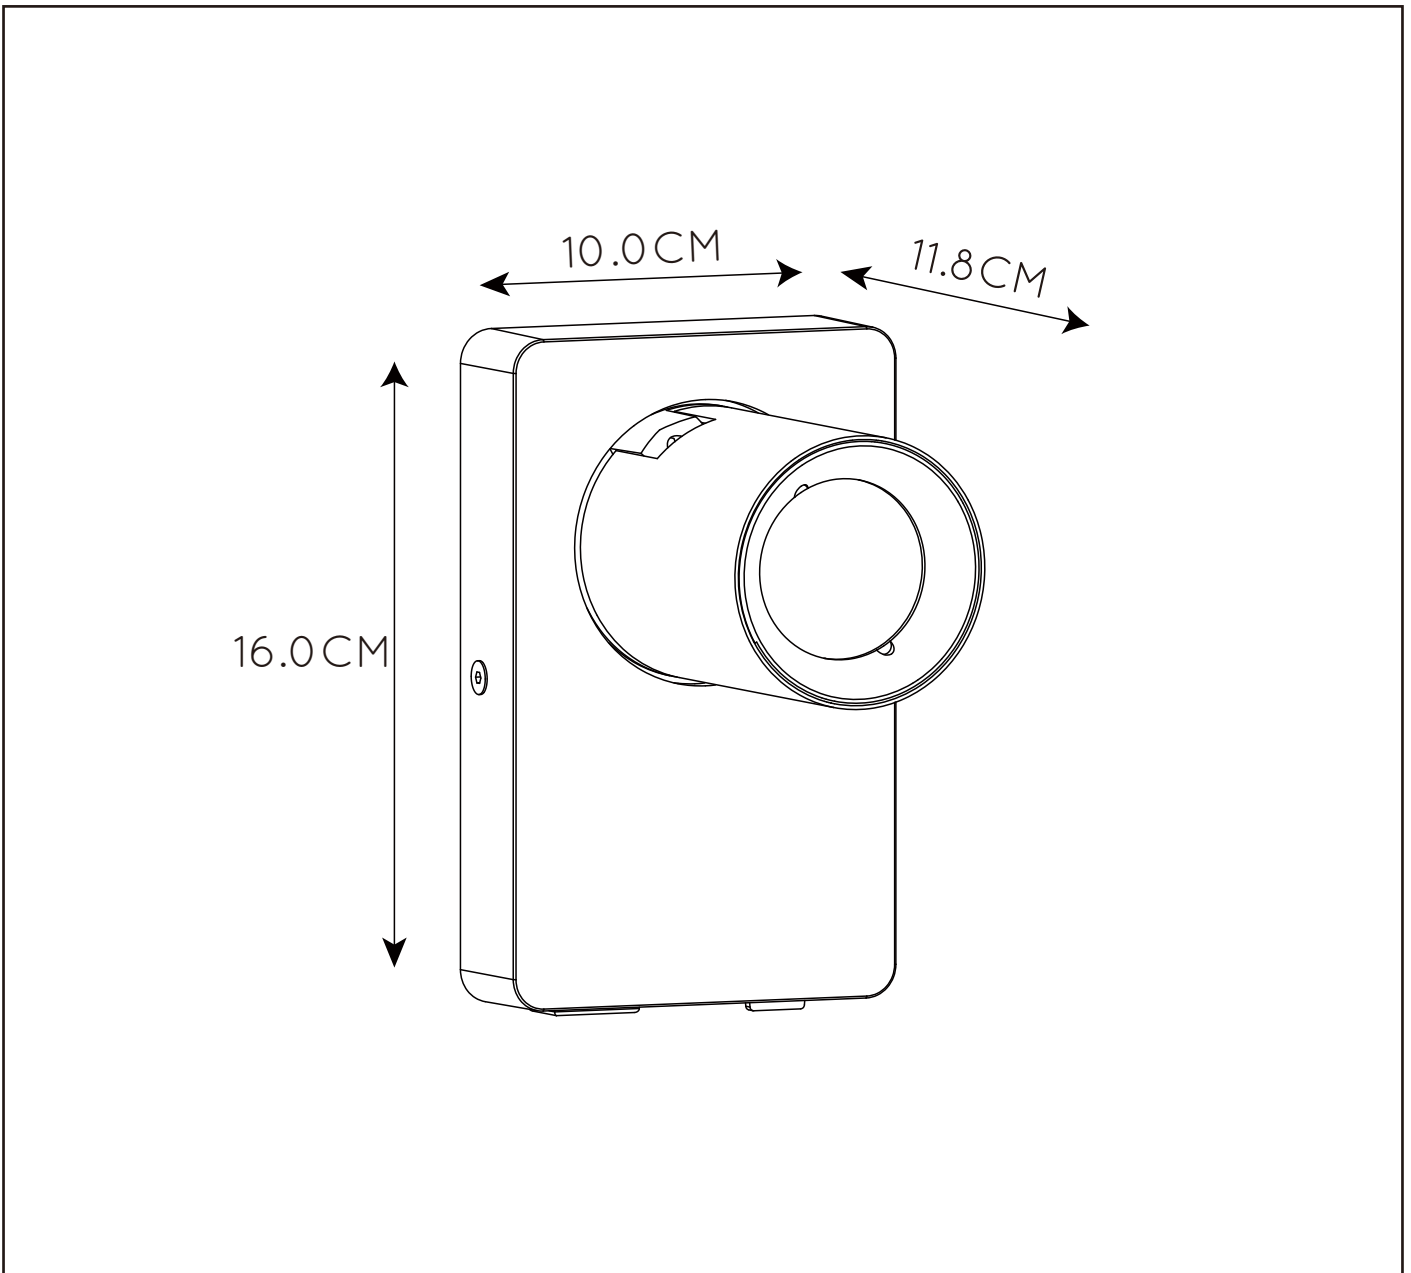

RECOMMENDED LUCIDE LIGHT SOURCE

49006/05/30

Light source dimmable : Yes

Light source incl. : Yes

General

Dimensions LxWxH : 16cm x10cm x 11.8cm
Height maximum : 11.8cm
Dimensions shade LxWxH : D6.5cm x 8.8cm
Main material : aluminium
Ceiling rose material : aluminium
Color : Sand Black , White/Black
Style : Modern
Shape : oblong
Weight : 0.54kg
Warranty : 2 years

Product specifications

Dimmable : Yes
Light direction : downward
Adjustable in height : No
Directional : Directional
Cable : Without Cable
Cable length : N/A
Sensor : Without Sensor
Control : Light Switch Control
IP-Class : IP20
Electric class : 1
Light source including ? : Yes
Lamp socket : GU10
Light source number : 1
Power requirements : 220-240V~50Hz
Bulb type & maximum wattage : GU10 LED MAX 5W

For more specifications of this product please visit
www.lucide.com

NIGEL

Item number : 09929/06/30

EAN code : 5411212092731

Item number : 09929/06/31

EAN code : 5411212092748

Dit product bevat een lichtbron van energie-efficiëntieklasse A+
 Ce produit contient une source lumineuse de classe énergétique A+
 This product contains a light source of energy efficiency class A+
 Dieses Produkt enthält eine Lichtquelle der Energieeffizienzklasse A+
 Ten produkt zawiera ród o wiat a o klasie efektywno ci energetycznej A+