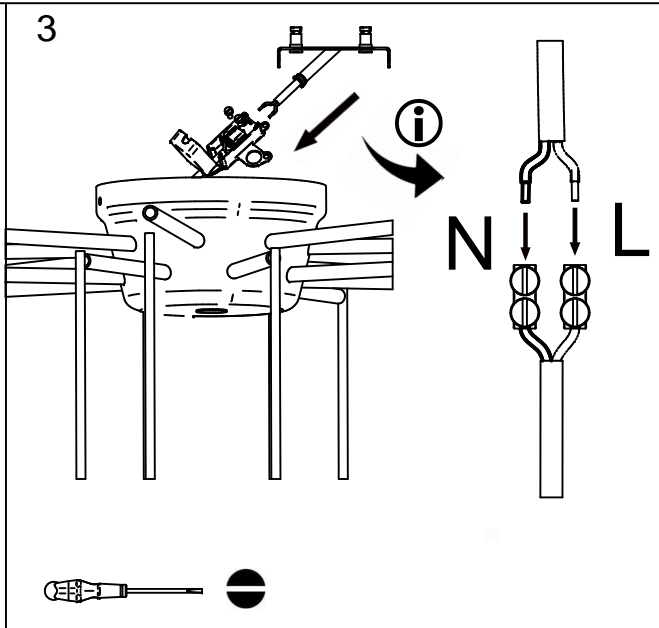

80212

rue Radio-Londres
33130 Begles

MARKET SET

LA LUMIÈRE A DU STYLE

Une marque de **Corep**

Rue Radio-Londres - 33130 BÈGLES (FRANCE)
www.marketset.fr

80212
rue Radio-Londres
33130 Begles

MARKET SET
LA LUMIÈRE A DU STYLE