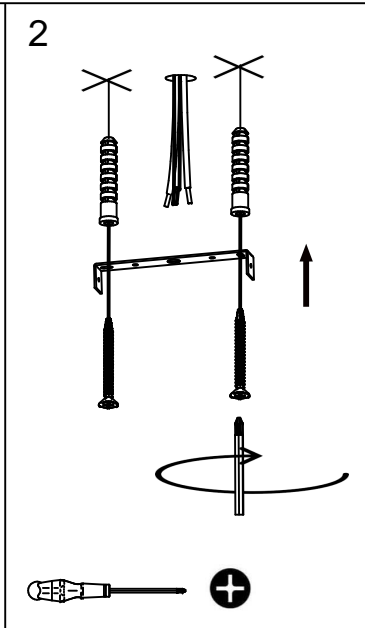

80212

rue Radio-Londres
33130 Begles

MARKET SET

LA LUMIÈRE A DU STYLE

Une marque de **Corep**

Rue Radio-Londres - 33130 BÈGLES (FRANCE)
www.marketset.fr

80212
rue Radio-Londres
33130 Begles

MARKET SET
LA LUMIÈRE A DU STYLE