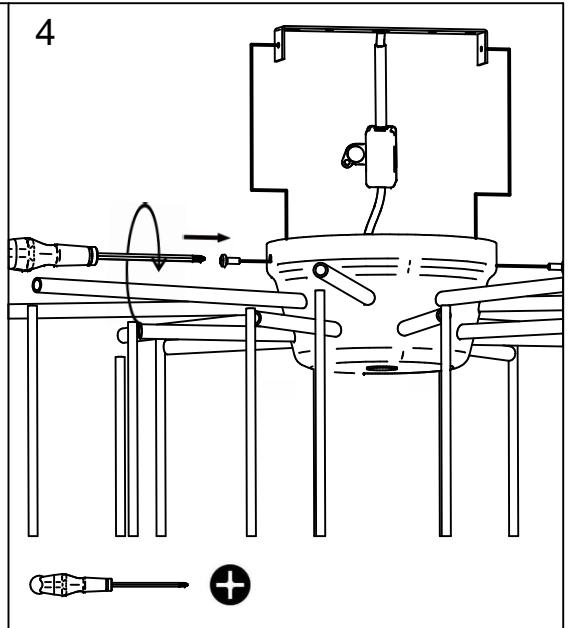

80212

rue Radio-Londres
33130 Begles

MARKET SET

LA LUMIÈRE A DU STYLE

Une marque de **Corep**

Rue Radio-Londres - 33130 BÈGLES (FRANCE)
www.marketset.fr

80212
rue Radio-Londres
33130 Begles

MARKET SET
LA LUMIÈRE A DU STYLE