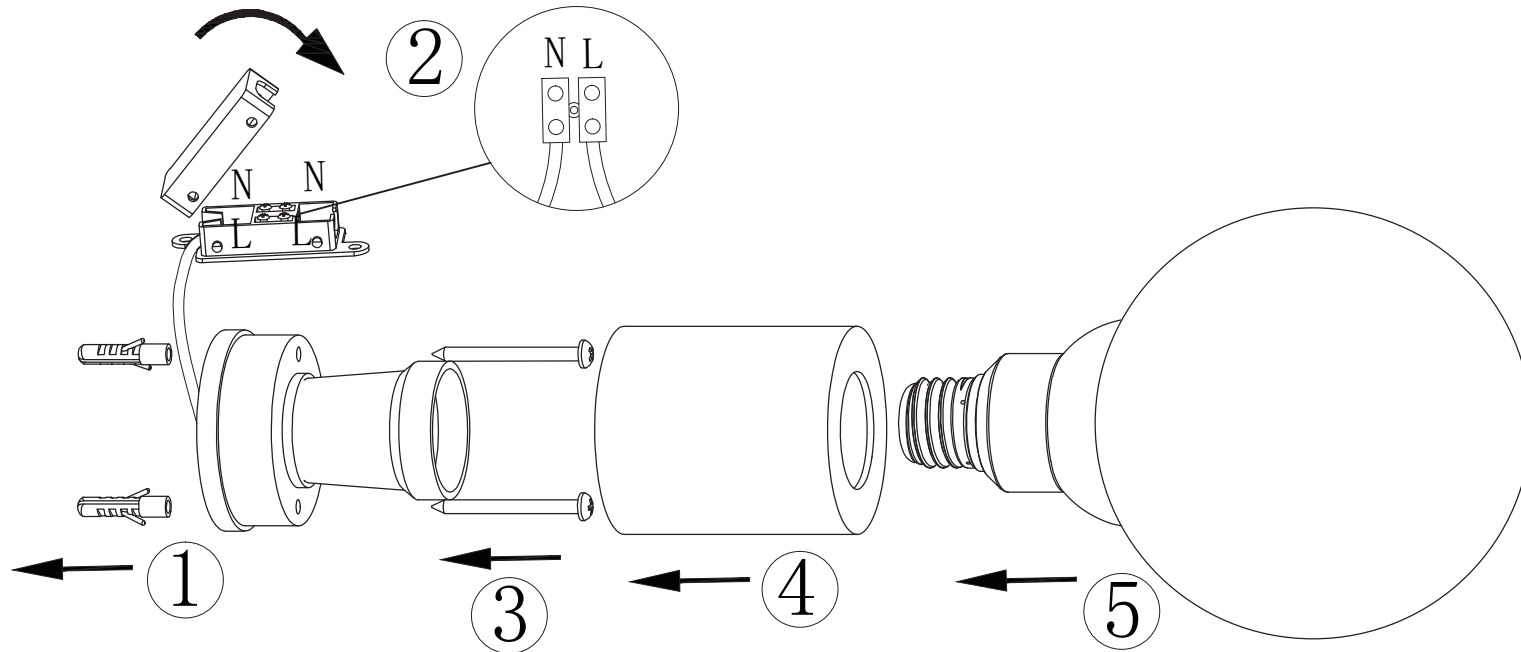

- 62150** Matt White - Blanco Mate
- 62151** Matt Black - Negro Mate
- 62152** Old Gold - Oro Envejecido
- 62153** Satin Gold - Oro Satinado
- 62154** Copper - Cobre
- 62155** Satin Nickel - Níquel mate

LIGHT SOURCE - FUENTE DE LUZ

1 x E27 max. 20W no incl

TECHNICAL FEATURES - CARACTERÍSTICAS TÉCNICAS

--	--	--	--