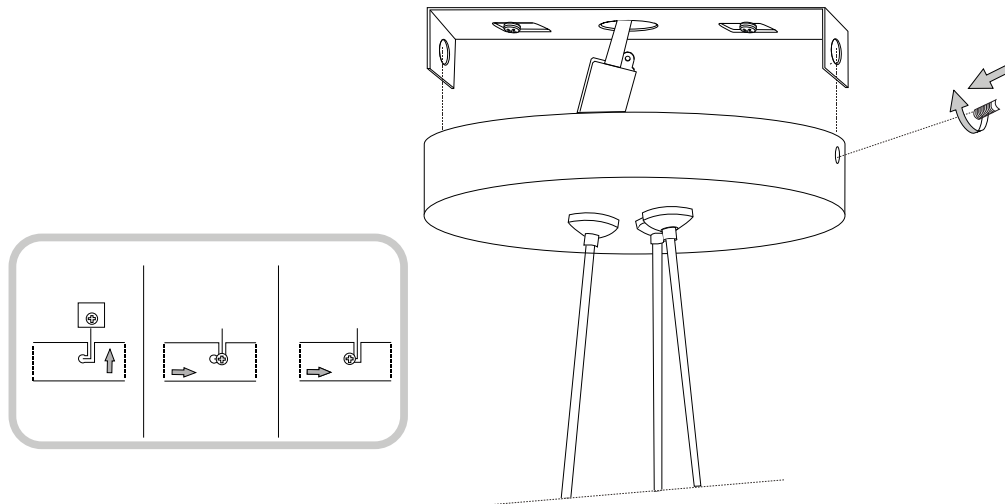

Via Taglio Destro 32
30035 Mirano (VE) Italy
www.ideal-lux.com

IDEAL LUX Warehouse

Via delle Industrie, 8/D
30036 Santa Maria di Sala (Venezia)
8.00 - 12.00 / 13.30 - 17.00

1

2

3

4