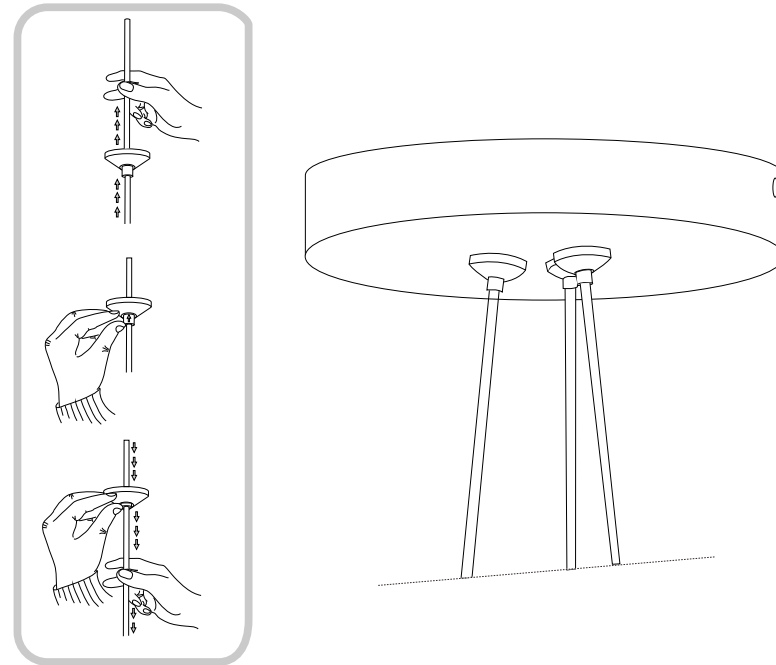

Via Taglio Destro 32
30035 Mirano (VE) Italy
www.ideal-lux.com

IDEAL LUX Warehouse

Via delle Industrie, 8/D
30036 Santa Maria di Sala (Venezia)
8.00 - 12.00 / 13.30 - 17.00

1

2

3

4