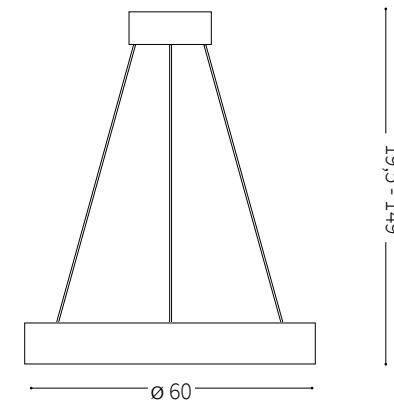

ideal lux®

ideal lux®

REV 09/01/2019

Oracle SP1 D60

Lampada a sospensione
Suspension lamp
Suspension
Pendelleuchte
Lámpara colgante
Люстры и подвесы

LED

31W LED / 220~240V 50/60Hz
- 8021696211398 BIANCO
- 8021696222103 NERO