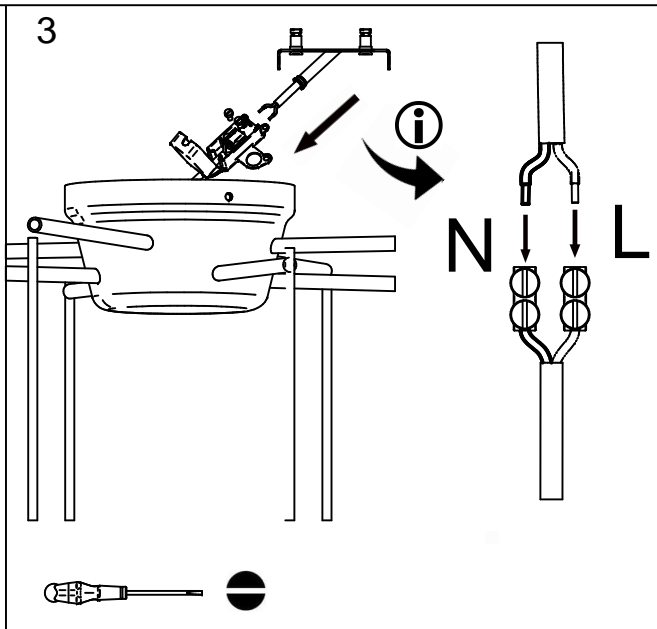

80211

rue Radio-Londres
33130 Begles

MARKET SET

LA LUMIÈRE A DU STYLE

Une marque de **Corep**

Rue Radio-Londres - 33130 BÈGLES (FRANCE)

www.marketset.fr

80211
rue Radio-Londres
33130 Begles

MARKET SET
LA LUMIÈRE A DU STYLE

Une marque de **Corep**

Rue Radio-Londres - 33130 BÈGLES (FRANCE)
www.marketset.fr