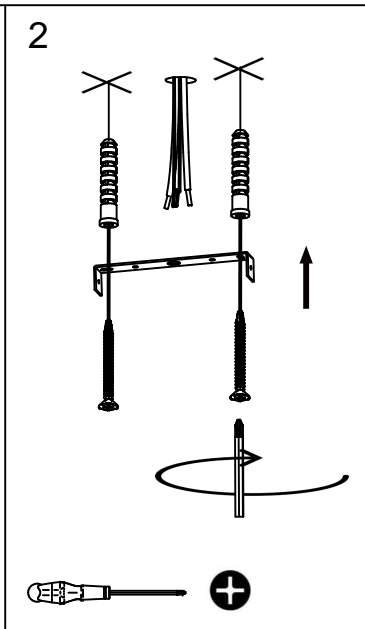

80211

rue Radio-Londres
33130 Begles

MARKET SET

LA LUMIÈRE A DU STYLE

Une marque de **Corep**

Rue Radio-Londres - 33130 BÈGLES (FRANCE)

www.marketset.fr

80211
rue Radio-Londres
33130 Begles