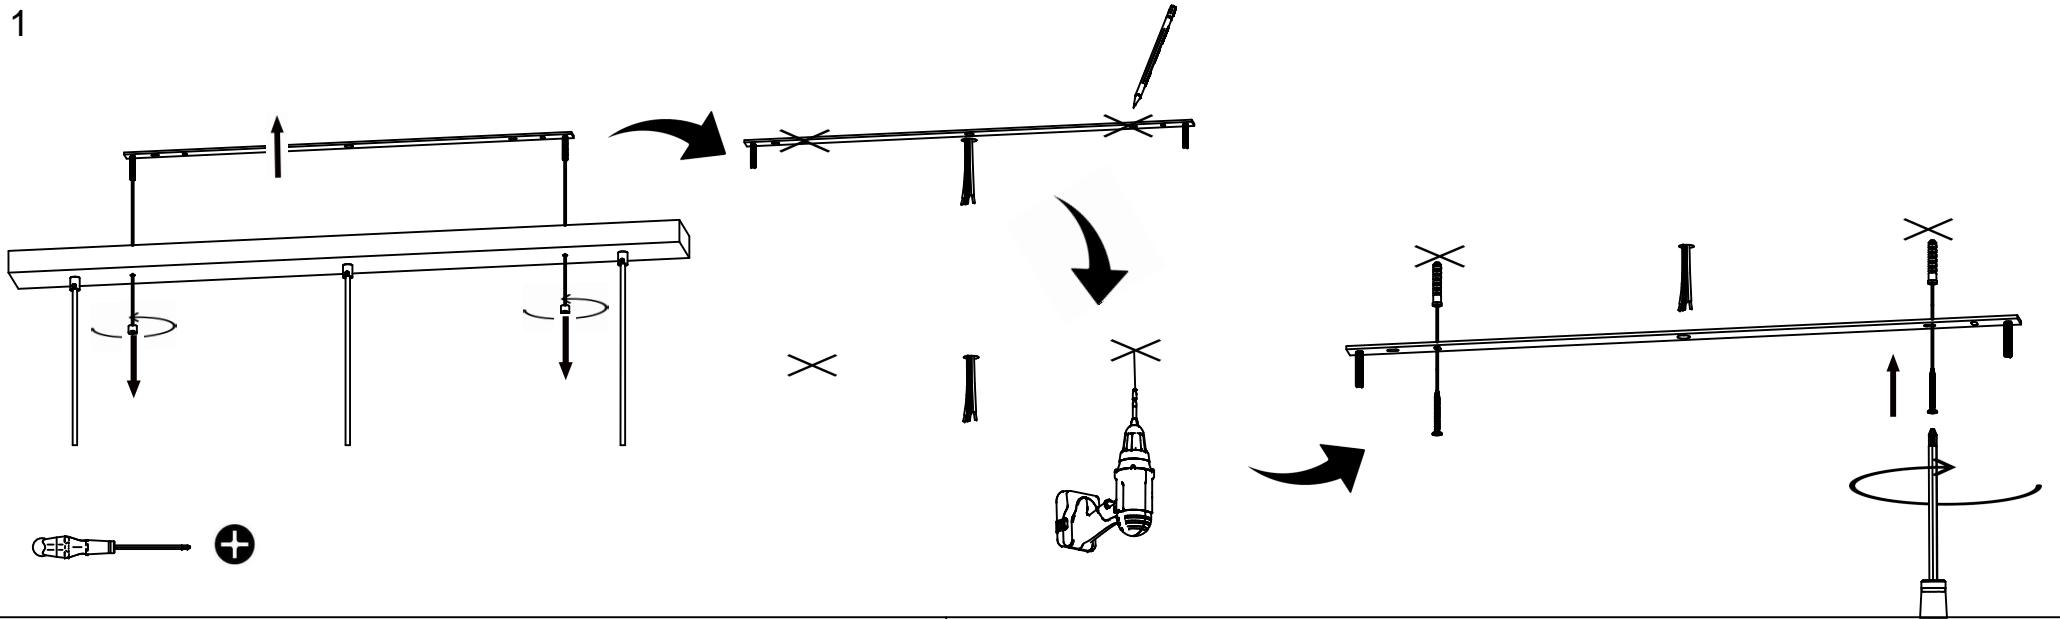

1

2

3

80208

rue Radio-Londres
33130 Begles

MARKET SET

LA LUMIÈRE A DU STYLE

Une marque de **Corep**

Rue Radio-Londres - 33130 BÈGLES (FRANCE)

www.marketset.fr