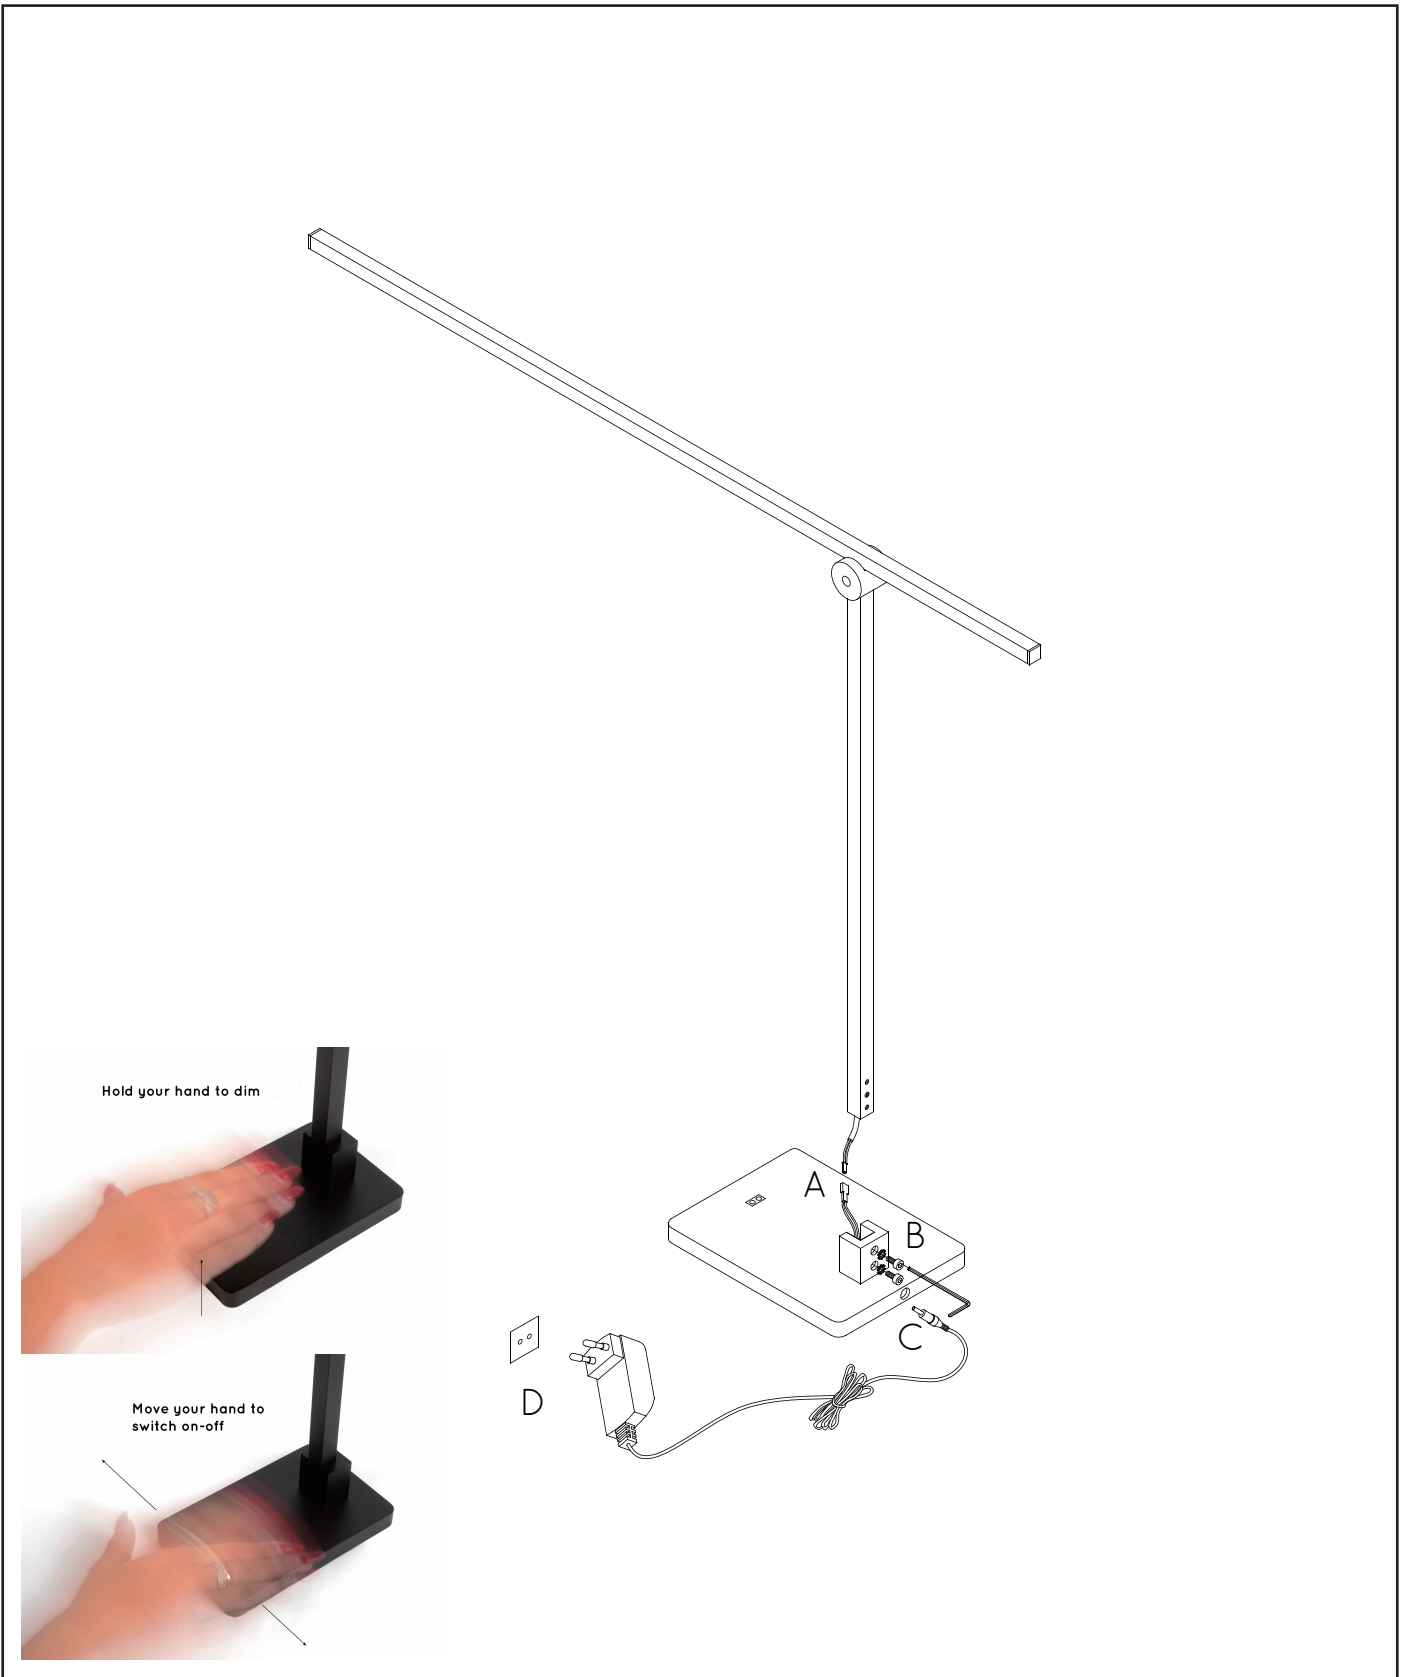

item number : 23650/12/30
EAN code : 5411212234285

AGENA

General

Dimensions LxWxH : 85,5 cm x 10 cm x 45,5 cm
Heigth minimum : 45,5 cm
Heigth maximum : 45,5 cm
Dimensions shade LxWxH : 85,5 cm x 1,3 cm x 1,3cm
Main material : Aluminium
Ceiling rose material : -
Color : Black
Style : Modern
Shape : Tube
Weight : 1,3kg
Warranty : 3 years

Product specifications

Dimmable : Yes
Light direction : Downlight
Adjustable in heigth : No
(Before Installation)
Directional : Not Directional
Cable : Yes, Cable with plug on Product
Cable length : 200 cm
Sensor : Yes
Control : Sensor Dimmer Control
IP-Class : 20
Electric class : 2
Light source including ? : Yes
Lamp socket : LED
Light source number : 1
Power requirements : 220-240V~50Hz
Bulb type & maximum wattage : LED 12W

For more specifications of this product please visit

www.lucide.com

AGENA

Item number : 23650/12/30

EAN code : 5411212234285

LUCIDE

INSTALLATION DRAWING SPECIFICATIONS

Dit product bevat een lichtbron van energie-efficiëntieklasse F
Ce produit contient une source lumineuse de classe énergétique F
This product contains a light source of energy efficiency class F
Dieses Produkt enthält eine Lichtquelle der Energieeffizienzklasse F
Ten produkt zawiera źródło światła o klasie efektywności energetycznej F