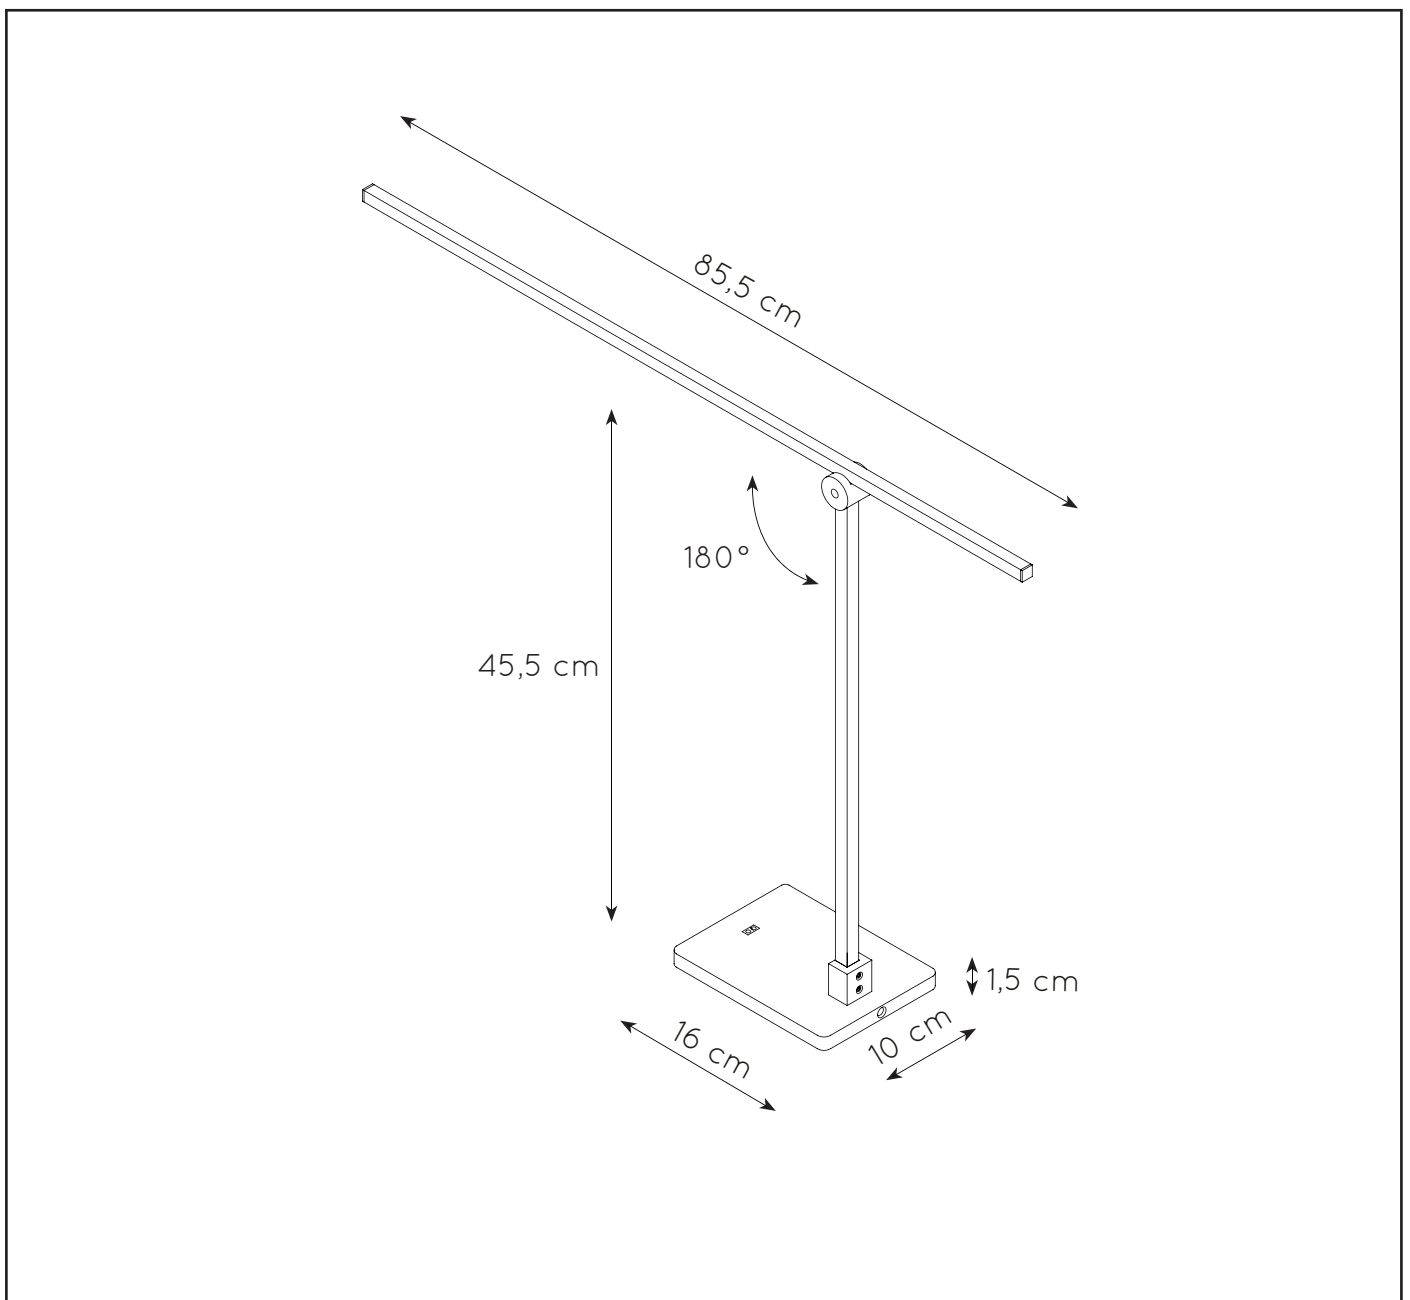

item number : 23650/12/30
EAN code : 5411212234285

AGENA

General

Dimensions LxWxH : 85,5 cm x 10 cm x 45,5 cm
Heigth minimum : 45,5 cm
Heigth maximum : 45,5 cm
Dimensions shade LxWxH : 85,5 cm x 1,3 cm x 1,3cm
Main material : Aluminium
Ceiling rose material : -
Color : Black
Style : Modern
Shape : Tube
Weight : 1,3kg
Warranty : 3 years

Product specifications

Dimmable : Yes
Light direction : Downlight
Adjustable in heigth : No
(Before Installation)
Directional : Not Directional
Cable : Yes, Cable with plug on Product
Cable length : 200 cm
Sensor : Yes
Control : Sensor Dimmer Control
IP-Class : 20
Electric class : 2
Light source including ? : Yes
Lamp socket : LED
Light source number : 1
Power requirements : 220-240V~50Hz
Bulb type & maximum wattage : LED 12W

For more specifications of this product please visit

www.lucide.com

AGENA

Item number : 23650/12/30

EAN code : 5411212234285

LUCIDE

INSTALLATION DRAWING SPECIFICATIONS

Dit product bevat een lichtbron van energie-efficiëntieklasse F
Ce produit contient une source lumineuse de classe énergétique F
This product contains a light source of energy efficiency class F
Dieses Produkt enthält eine Lichtquelle der Energieeffizienzklasse F
Ten produkt zawiera źródło światła o klasie efektywności energetycznej F