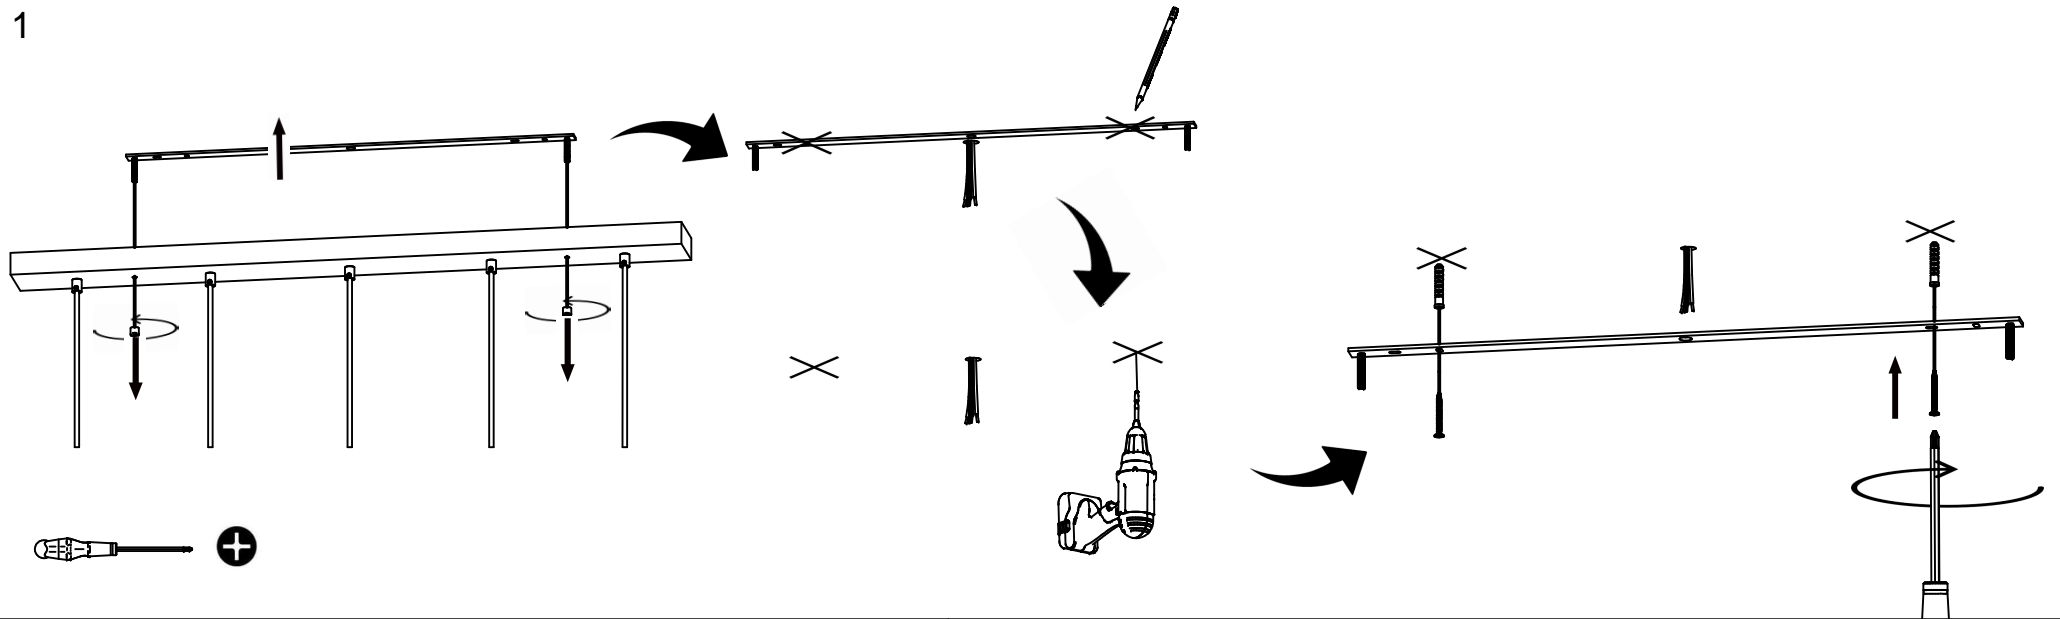

LA LUMIÈRE A DU STYLE

Une marque de 

Rue Radio-Londres - 33130 BÈGLES (FRANCE)

www.marketset.fr

1

2

3

80209
rue Radio-Londres
33130 Begles