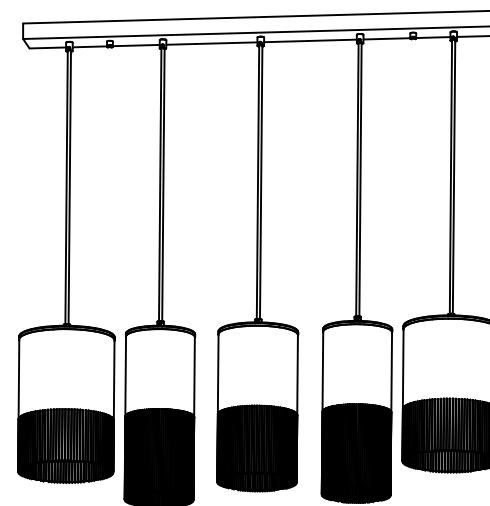

X1

X2

X1

X2

X2

X2

80209
rue Radio-Londres
33130 Begles

MARKET SET

LA LUMIÈRE A DU STYLE

Une marque de 

Rue Radio-Londres - 33130 BÈGLES (FRANCE)

www.marketset.fr

1

2

3

80209
rue Radio-Londres
33130 Begles

MARKET SET

LA LUMIÈRE A DU STYLE

Une marque de **Corep**

Rue Radio-Londres - 33130 BÈGLES (FRANCE)
www.marketset.fr

4

5

80209
rue Radio-Londres
33130 Begles

MARKET SET

LA LUMIÈRE A DU STYLE

Une marque de **Corep**

Rue Radio-Londres - 33130 BÈGLES (FRANCE)

www.marketset.fr