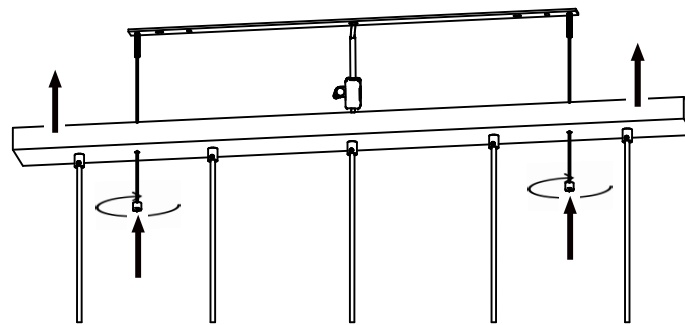

1

2

3

80209
rue Radio-Londres
33130 Begles

MARKET SET

LA LUMIÈRE A DU STYLE

Une marque de **Corep**

Rue Radio-Londres - 33130 BÈGLES (FRANCE)
www.marketset.fr