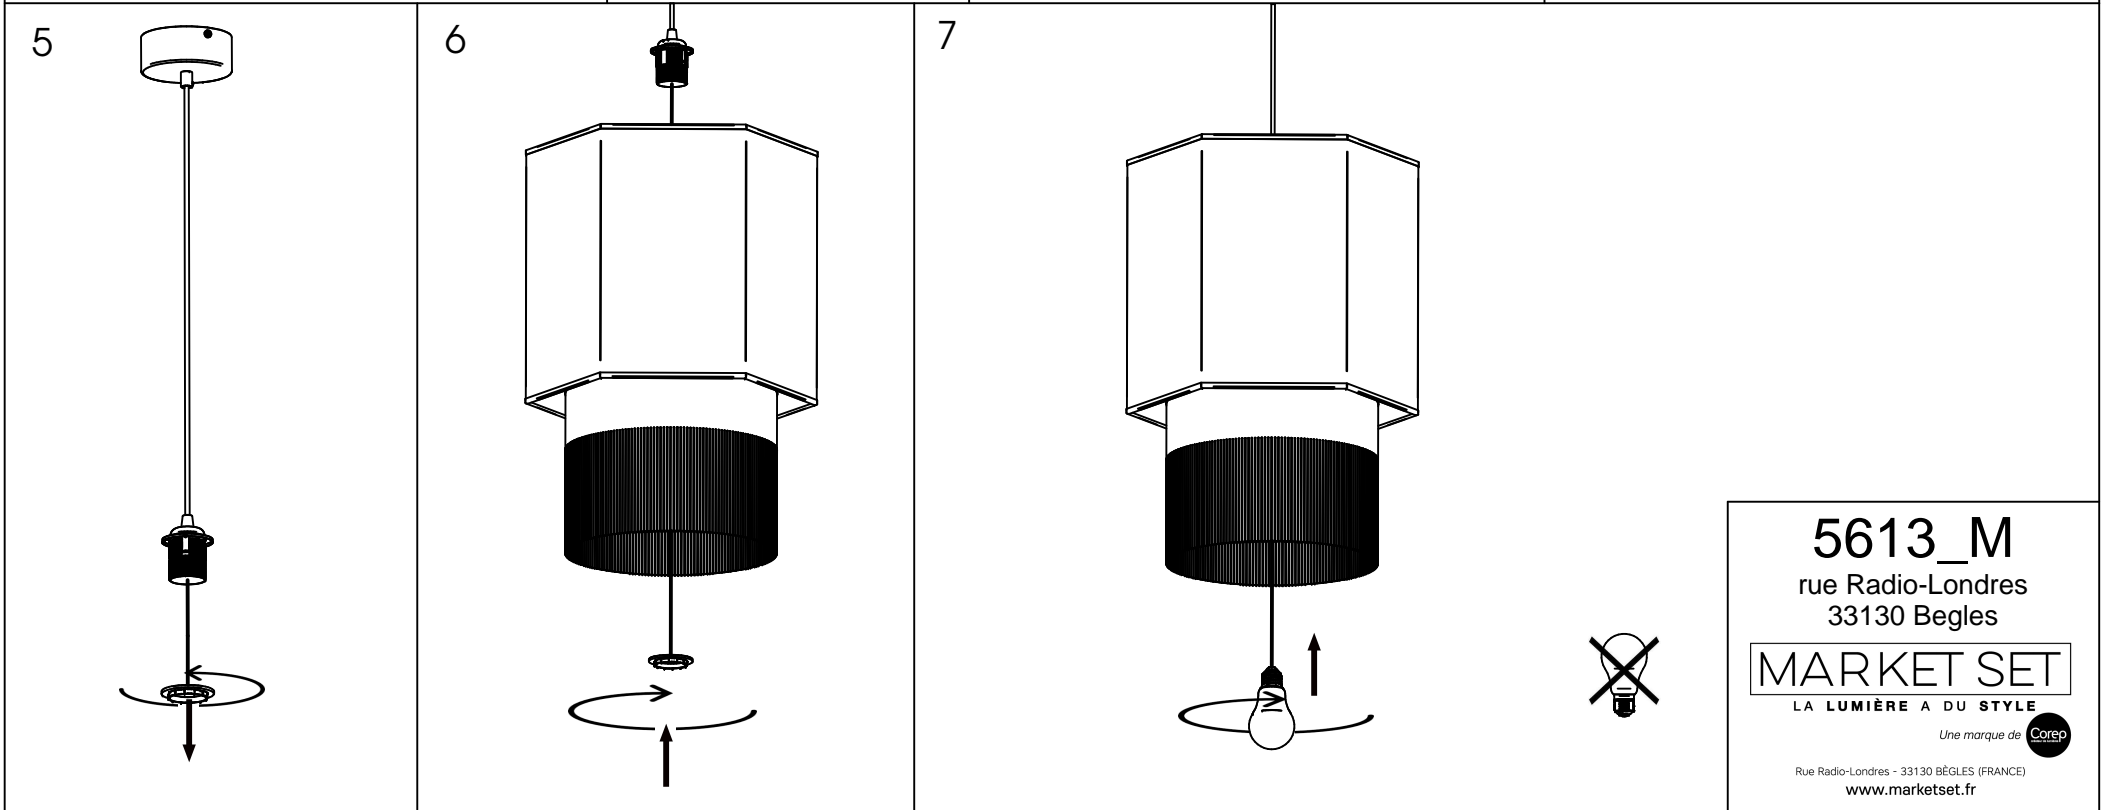

X1

X1

X2

X2

5613_M
rue Radio-Londres
33130 Begles

MARKET SET

LA LUMIÈRE A DU STYLE

Une marque de **Corep**

Rue Radio-Londres - 33130 BÈGLES (FRANCE)
www.marketset.fr

5613_M
 rue Radio-Londres
 33130 Begles

MARKET SET
 LA LUMIÈRE A DU STYLE

Une marque de **Corep**

Rue Radio-Londres - 33130 BÈGLES (FRANCE)
 www.marketset.fr