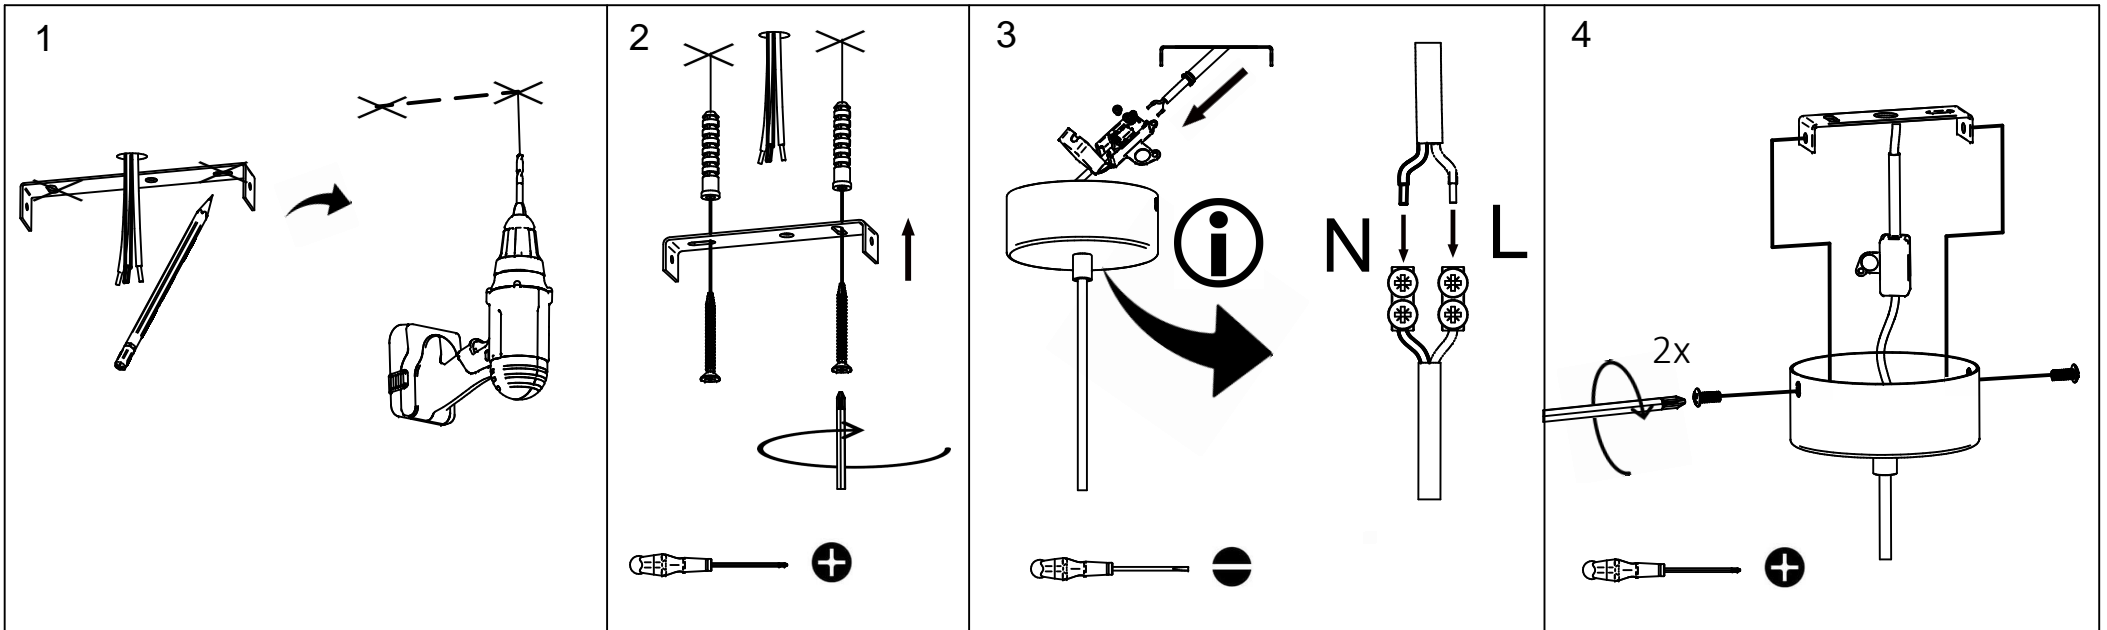

X1

X1

X2

X2

5613_M
rue Radio-Londres
33130 Begles

MARKET SET

LA LUMIÈRE A DU STYLE

Une marque de **Corep**

Rue Radio-Londres - 33130 BÈGLES (FRANCE)
www.marketset.fr

5613_M
 rue Radio-Londres
 33130 Begles

MARKET SET
 LA LUMIÈRE A DU STYLE

Une marque de **Corep**

Rue Radio-Londres - 33130 BÈGLES (FRANCE)
 www.marketset.fr