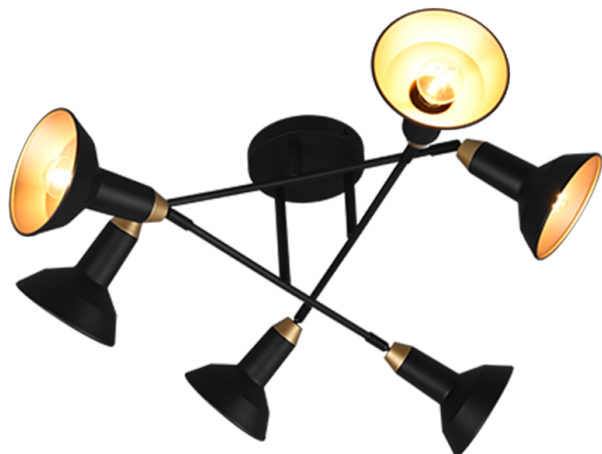

Plafonnier

ROXIE – 611900632

excl. 6x E14 · max. 10W

- Pivotal
- Montage au plafond
- IP20
- Ampoule(s) non incluse(s) dans l'emballage

Vision du matériau

Métal · Noir mat

Dimensions produit

Hauteur: 33cm
Diamètre: 66cm
Poids: 1,58kg

Largeur: 39cm

Hauteur: 77cm

Profondeur: 20cm

Poids: 2,450kg