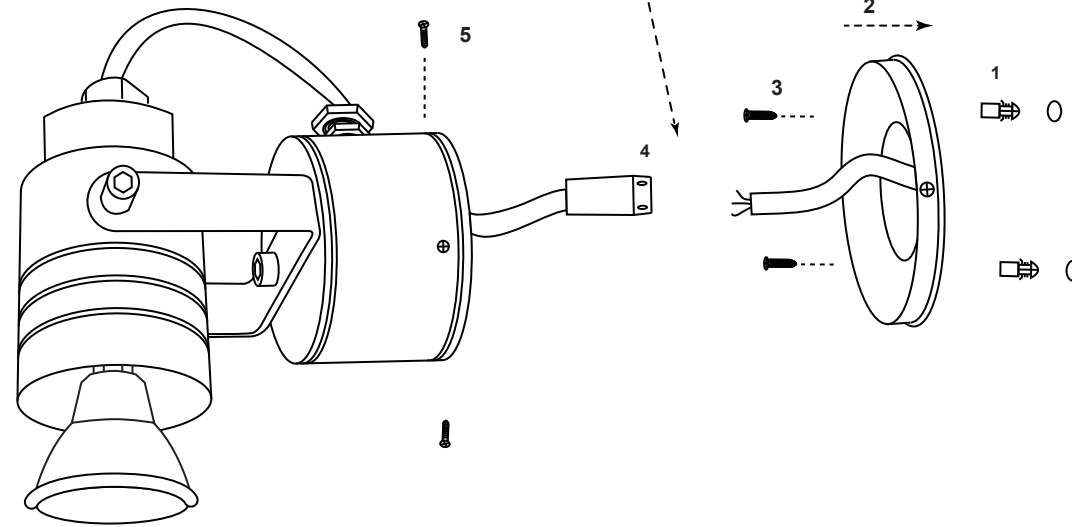

i

LIGHT SOURCE - FUENTE DE LUZ

1 x GU10 MAX. 8W LED NO INCL.

TECHNICAL FEATURES - CARACTERÍSTICAS TÉCNICAS

					100V-240V~ 50Hz/60Hz
--	--	--	--	--	-------------------------