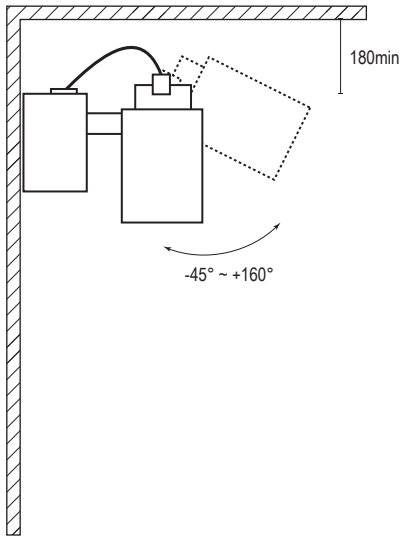

i

LIGHT SOURCE - FUENTE DE LUZ

1 x GU10 MAX. 8W LED NO INCL.

TECHNICAL FEATURES - CARACTERÍSTICAS TÉCNICAS

					100V-240V~ 50Hz/60Hz
--	--	--	--	--	-------------------------